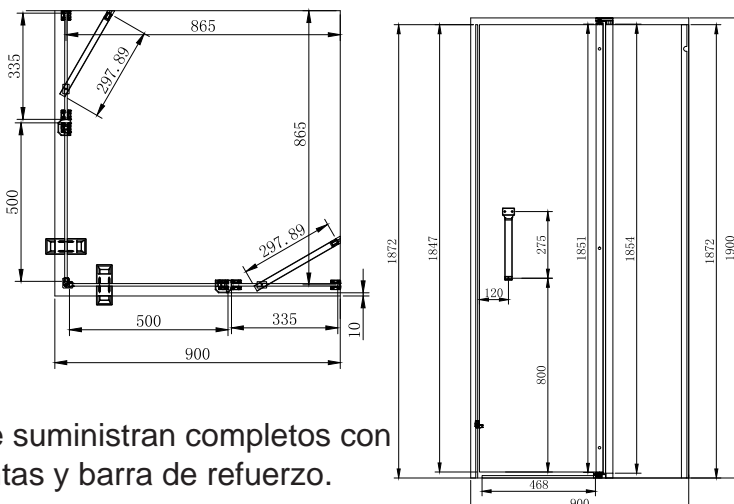

MAMPARA 2 FIJOS Y 2 HOJAS BATIENTES 90 GRADOS

1075040

Los kits se suministran completos con tirador, juntas y barra de refuerzo.