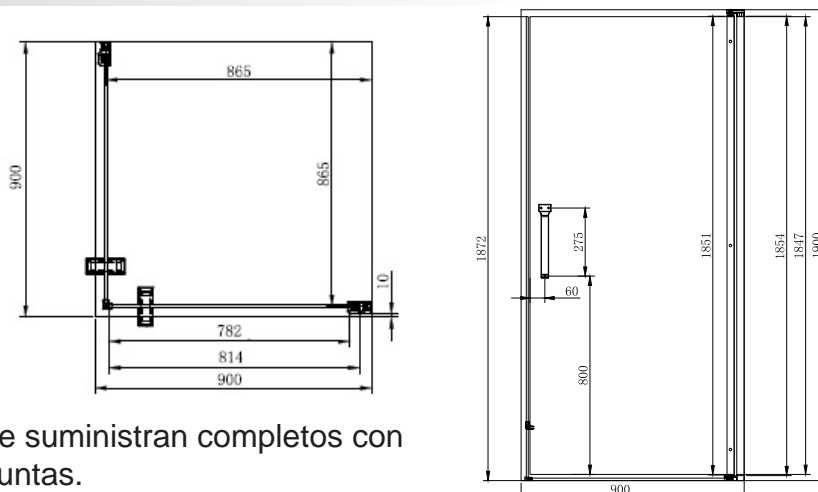

### MAMPARA 2 HOJAS BATIENTES 90 GRADOS

1075020

Los kits se suministran completos con tirador y juntas.

## Mampara Hegox Bergen IS Aisi 304 Vidrio 8-10 mm