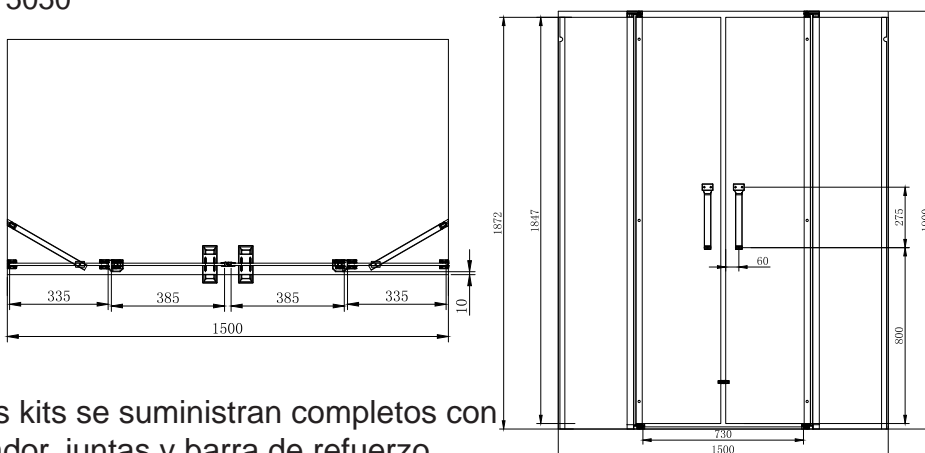

MAMPARA 2 FIJOS Y 2 HOJAS BATIENTES 180 GRADOS

1075050

Los kits se suministran completos con tirador, juntas y barra de refuerzo.