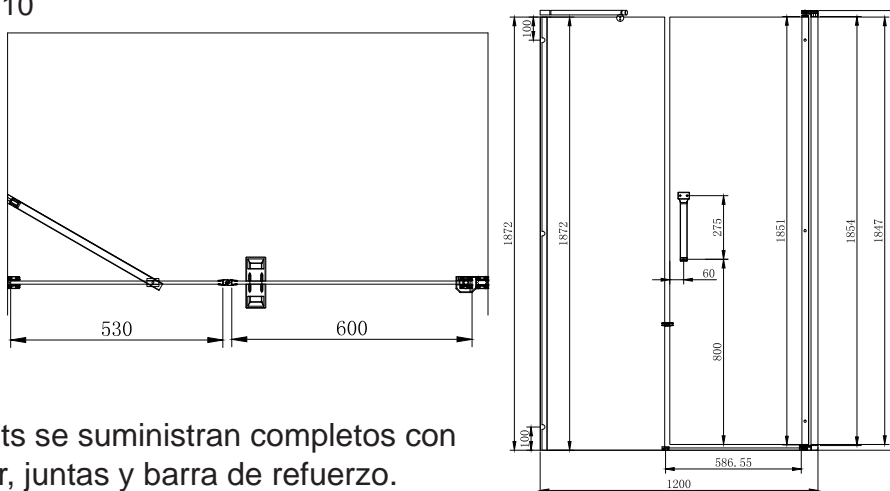

MAMPARA FIJO Y HOJA BATIENTE

1075010

Los kits se suministran completos con tirador, juntas y barra de refuerzo.