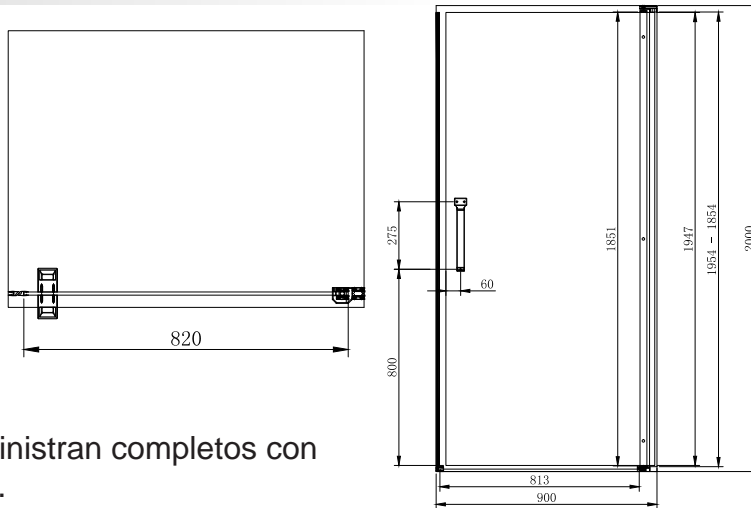

Mampara Hegox Bergen IS Aisi 304 Vidrio 8-10 mm

MAMPARA HOJA BATIENTE

1075000

Los kits se suministran completos con tirador y juntas.