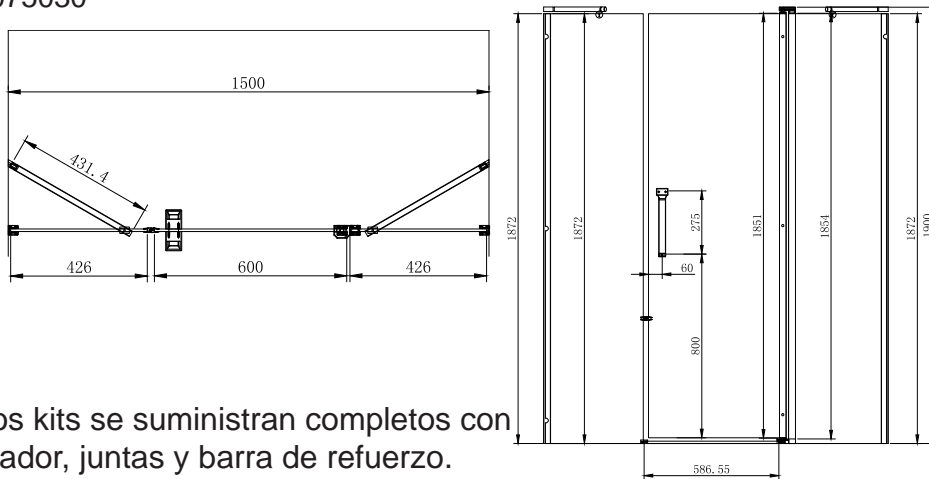

Mampara Hegox Bergen IS Aisi 304 Vidrio 8-10 mm

MAMPARA 2 FIJOS Y HOJA BATIENTE 180 GRADOS

1075030

Los kits se suministran completos con tirador, juntas y barra de refuerzo.