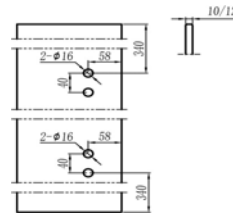

GRUPO 4 Perfiles

Perfil - Hegox Frame

HEGOX FRAME es un sistema de enmarcado de puertas batientes, incrementando el aislamiento entre los espacios que se desean separar.

- Grosor de vidrio 10-12mm.
- Perfiles Aluminio Anodizado Plata.

Perfil - Hegox Frame

KIT SISTEMA HEGOX FRAME ALUMINIO ANODIZADO PLATA

- 2510510 2 m 
- 2510505 3 m 
- 2510500 5 m 

BISAGRA LAPA AISI 304 8/10MM

- 2020230 Inox Satinado 

Sistema compatible con las cerraduras con galce 1550125 y 1550110.