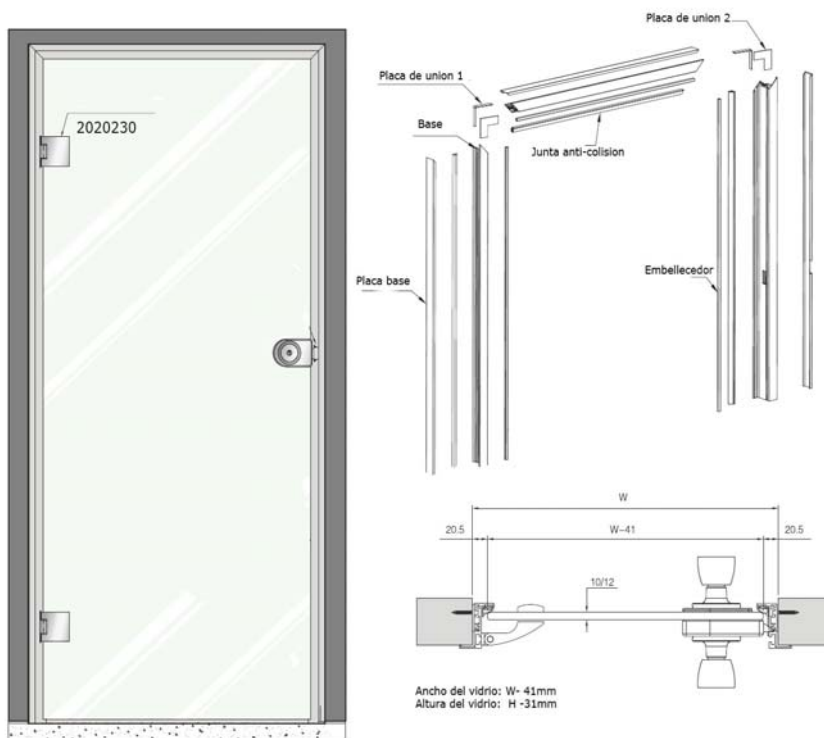

GRUPO 4 Perfiles

Perfil - Hegox Frame

HEGOX FRAME es un sistema de enmarcado de puertas batientes, incrementando el aislamiento entre los espacios que se desean separar.

- Grosor de vidrio 10-12mm.
- Perfiles Aluminio Anodizado Plata.

Perfil - Hegox Frame

KIT SISTEMA HEGOX FRAME ALUMINIO ANODIZADO PLATA

- 2510510 2 m 
- 2510505 3 m 
- 2510500 5 m 

BISAGRA LAPA AISI 304 8/10MM

- 2020230 Inox Satinado 

Sistema compatible con las cerraduras con galce 1550125 y 1550110.