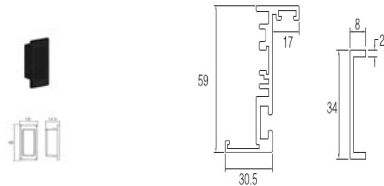

GRUPO 4 Perfiles

Perfil - Hegox Frame

HEGOX FRAME es un sistema de enmarcado de puertas batientes, incrementando el aislamiento entre los espacios que se desean separar.

- Grosor de vidrio 10-12mm.
- Perfiles Aluminio Anodizado Plata.

Perfil - Hegox Frame

KIT SISTEMA HEGOX FRAME ALUMINIO ANODIZADO PLATA

- 2510510 2 m 
- 2510505 3 m 
- 2510500 5 m 

BISAGRA LAPA AISI 304 8/10MM

- 2020230 Inox Satinado 

Sistema compatible con las cerraduras con galce 1550125 y 1550110.