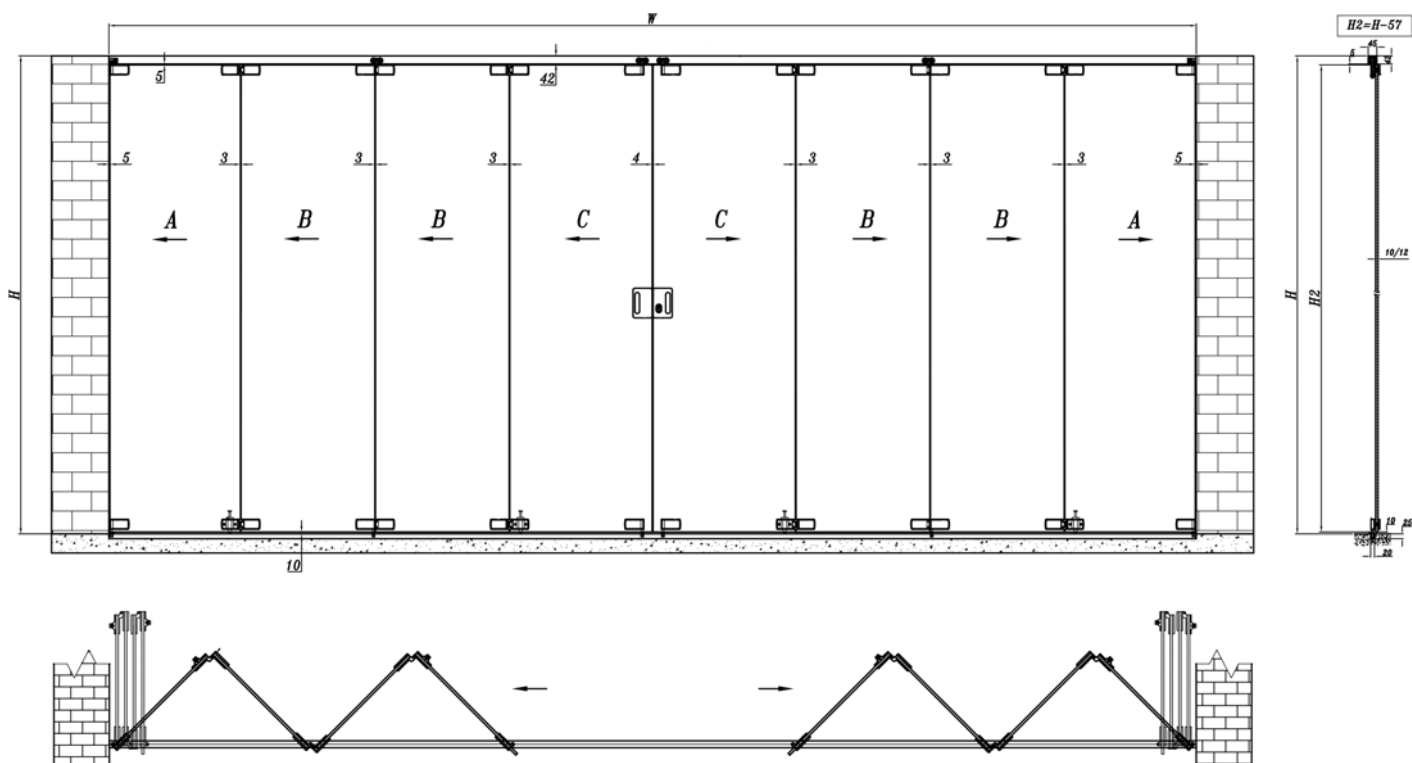

HEGOX G-60 CURTAIN plegables

El diseño perfecto y elegante.

Para hojas plegables de hasta 60 Kg. de peso.

Con un ancho máximo de 800 mm y alto máximo de 2500 mm por hoja. Para instalaciones con altura superior a 2500 mm existe la posibilidad de añadir una bisagra central.

KIT CORREDERA ABATIBLE 4 PUERTAS

1097515 Derecha
1097520 Izquierda

PERFIL ALUMINIO ANODIZADO PLATA

1097512 Guía Inferior 4 m
1097513 Guía Superior 4 m

HEGOX G-60 CURTAIN plegables

KIT CORREDERA ABATIBLE 2 PUERTAS IZQUIERDA Y 2 PUERTAS DERECHA
1097510

PERFIL ALUMINIO ANODIZADO PLATA

1097512 Guía Inferior 4 m

1097513 Guía Superior 4 m

HEGOX G-60 CURTAIN plegables

KIT CORREDERA ABATIBLE 4 PUERTAS IZQUIERDA Y 4 PUERTAS DERECHA

1097525

PERFIL ALUMINIO ANODIZADO PLATA

1097512 Guía Inferior 4m

1097513 Guía Superior 4m

HEGOX G-60 CURTAIN plegables