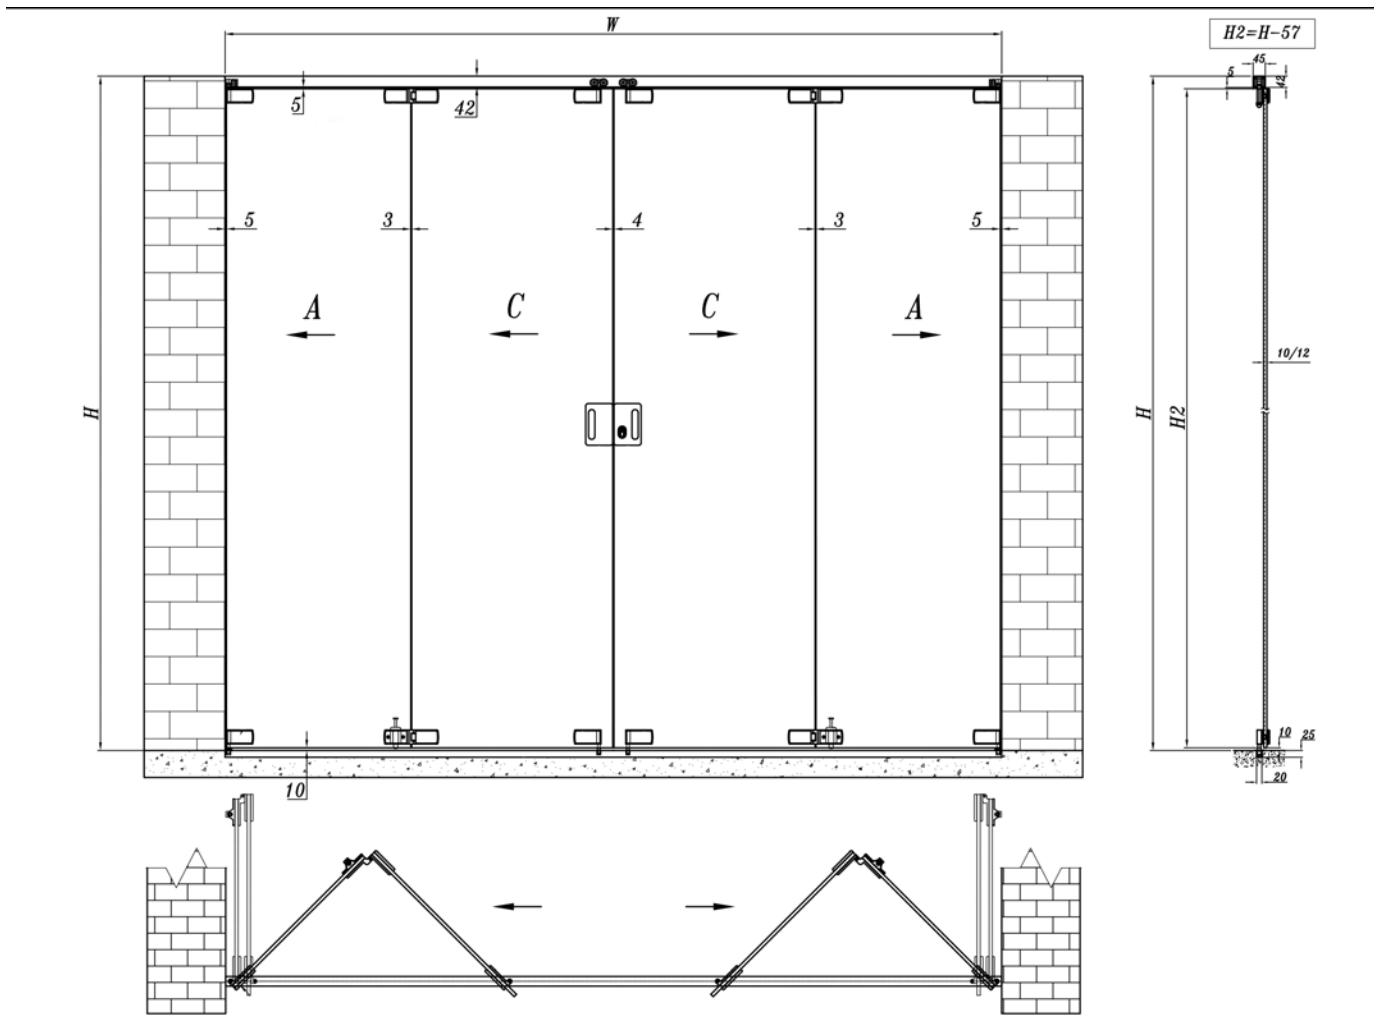

HEGOX G-60 CURTAIN plegables

El diseño perfecto y elegante.

Para hojas plegables de hasta 60 Kg. de peso.

Con un ancho máximo de 800 mm y alto máximo de 2500 mm por hoja. Para instalaciones con altura superior a 2500 mm existe la posibilidad de añadir una bisagra central.

HEGOX G-60 CURTAIN plegables

KIT CORREDERA ABATIBLE 2 PUERTAS

1097500 Derecha
1097505 Izquierda

PERFIL ALUMINIO ANODIZADO PLATA

1097512 Guía Inferior 4 m
1097513 Guía Superior 4 m

HEGOX G-60 CURTAIN plegables

KIT CORREDERA ABATIBLE 4 PUERTAS

1097515 Derecha
1097520 Izquierda

PERFIL ALUMINIO ANODIZADO PLATA

1097512 Guía Inferior 4 m
1097513 Guía Superior 4 m

HEGOX G-60 CURTAIN plegables

KIT CORREDERA ABATIBLE 2 PUERTAS IZQUIERDA Y 2 PUERTAS DERECHA
1097510

PERFIL ALUMINIO ANODIZADO PLATA

1097512 Guía Inferior 4 m

1097513 Guía Superior 4 m

HEGOX G-60 CURTAIN plegables

KIT CORREDERA ABATIBLE 4 PUERTAS IZQUIERDA Y 4 PUERTAS DERECHA

1097525

PERFIL ALUMINIO ANODIZADO PLATA