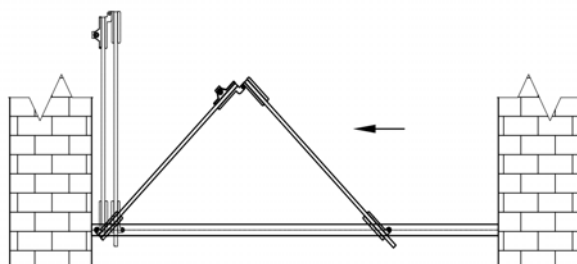

HEGOX G-60 CURTAIN plegables

El diseño perfecto y elegante.

Para hojas plegables de hasta 60 Kg. de peso.

Con un ancho máximo de 800 mm y alto máximo de 2500 mm por hoja. Para instalaciones con altura superior a 2500 mm existe la posibilidad de añadir una bisagra central.

HEGOX G-60 CURTAIN plegables

KIT CORREDERA ABATIBLE 2 PUERTAS

1097500 Derecha
1097505 Izquierda

PERFIL ALUMINIO ANODIZADO PLATA

1097512 Guía Inferior 4 m
1097513 Guía Superior 4 m

HEGOX G-60 CURTAIN plegables

KIT CORREDERA ABATIBLE 4 PUERTAS

1097515 Derecha
1097520 Izquierda

PERFIL ALUMINIO ANODIZADO PLATA

1097512 Guía Inferior 4 m
1097513 Guía Superior 4 m

HEGOX G-60 CURTAIN plegables

KIT CORREDERA ABATIBLE 2 PUERTAS IZQUIERDA Y 2 PUERTAS DERECHA
1097510