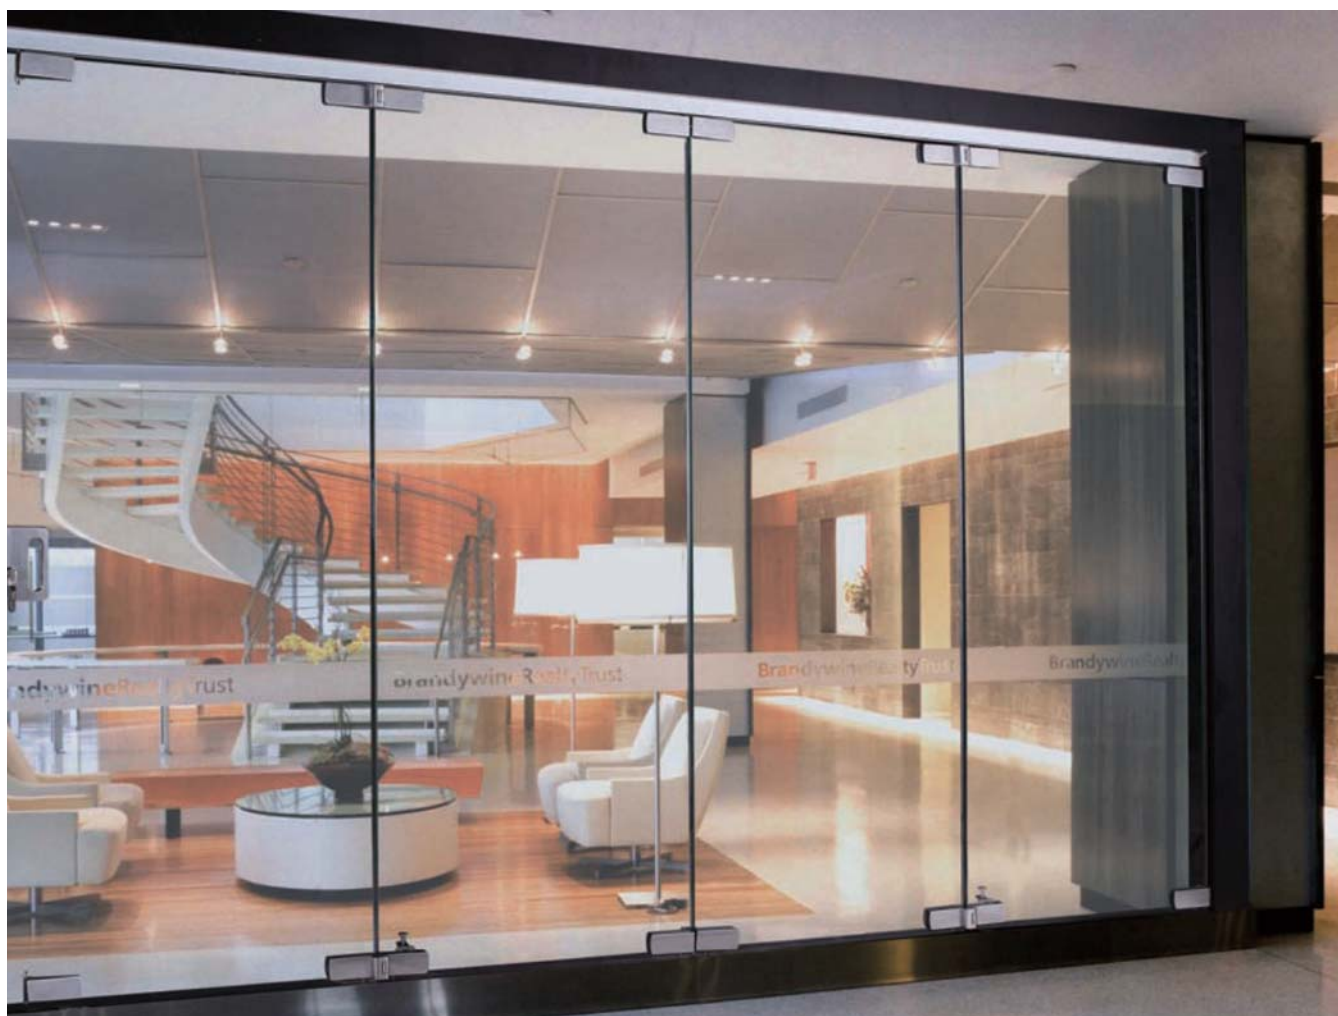

HEGOX G-60 CURTAIN plegables

El diseño perfecto y elegante.

Para hojas plegables de hasta 60 Kg. de peso.

Con un ancho máximo de 800 mm y alto máximo de 2500 mm por hoja. Para instalaciones con altura superior a 2500 mm existe la posibilidad de añadir una bisagra central.

HEGOX G-60 CURTAIN plegables

KIT CORREDERA ABATIBLE 2 PUERTAS

1097500 Derecha
1097505 Izquierda

PERFIL ALUMINIO ANODIZADO PLATA

1097512 Guía Inferior 4 m
1097513 Guía Superior 4 m

HEGOX G-60 CURTAIN plegables