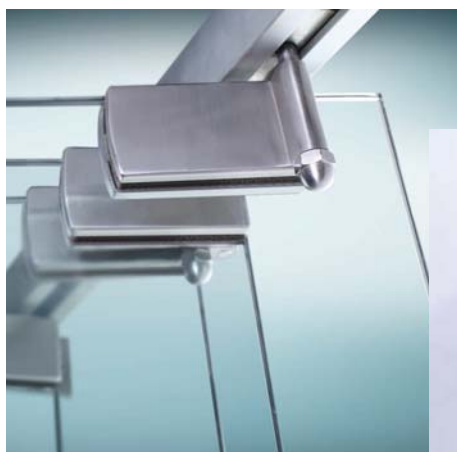

HEGOX G-60 CURTAIN plegables

El diseño perfecto y elegante.

Para hojas plegables de hasta 60 Kg. de peso.

Con un ancho máximo de 800 mm y alto máximo de 2500 mm por hoja. Para instalaciones con altura superior a 2500 mm existe la posibilidad de añadir una bisagra central.

HEGOX G-60 CURTAIN plegables

KIT CORREDERA ABATIBLE 2 PUERTAS

1097500 Derecha
1097505 Izquierda

PERFIL ALUMINIO ANODIZADO PLATA

1097512 Guía Inferior 4 m
1097513 Guía Superior 4 m

HEGOX G-60 CURTAIN plegables

KIT CORREDERA ABATIBLE 4 PUERTAS

1097515 Derecha
1097520 Izquierda

PERFIL ALUMINIO ANODIZADO PLATA

1097512 Guía Inferior 4 m
1097513 Guía Superior 4 m

HEGOX G-60 CURTAIN plegables

KIT CORREDERA ABATIBLE 2 PUERTAS IZQUIERDA Y 2 PUERTAS DERECHA
1097510

PERFIL ALUMINIO ANODIZADO PLATA

1097512 Guía Inferior 4 m

1097513 Guía Superior 4 m

HEGOX G-60 CURTAIN plegables

KIT CORREDERA ABATIBLE 4 PUERTAS IZQUIERDA Y 4 PUERTAS DERECHA

1097525

PERFIL ALUMINIO ANODIZADO PLATA