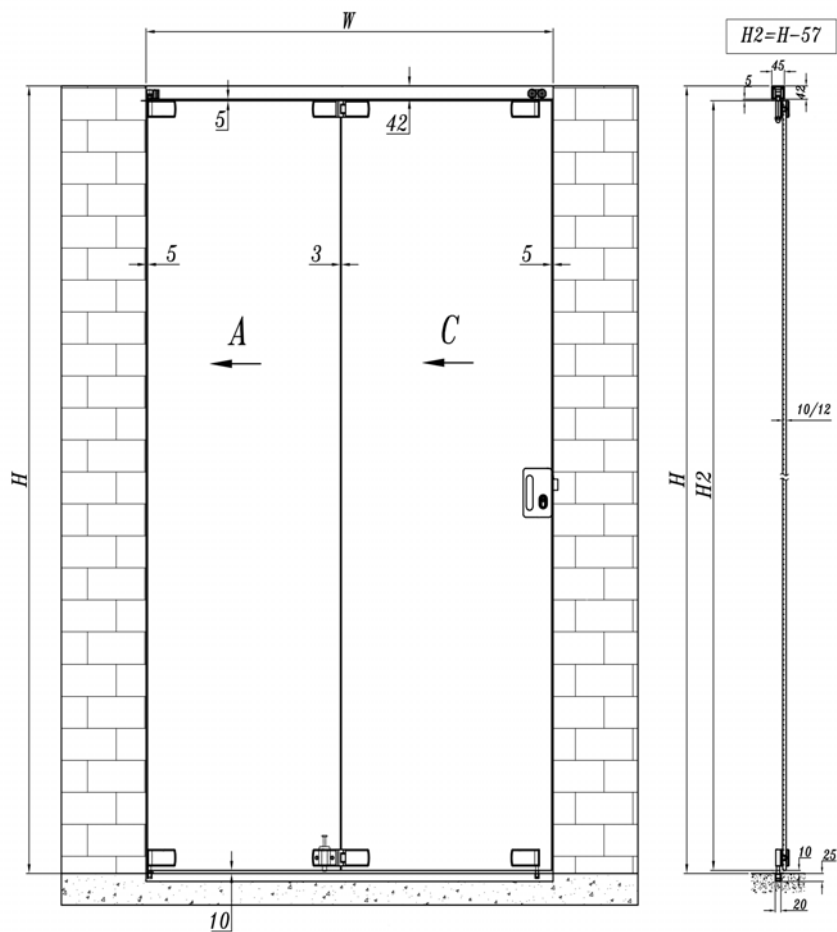

HEGOX G-60 CURTAIN plegables

El diseño perfecto y elegante.

Para hojas plegables de hasta 60 Kg. de peso.

Con un ancho máximo de 800 mm y alto máximo de 2500 mm por hoja. Para instalaciones con altura superior a 2500 mm existe la posibilidad de añadir una bisagra central.

HEGOX G-60 CURTAIN plegables

KIT CORREDERA ABATIBLE 2 PUERTAS

1097500 Derecha
1097505 Izquierda

PERFIL ALUMINIO ANODIZADO PLATA

1097512 Guía Inferior 4 m
1097513 Guía Superior 4 m

HEGOX G-60 CURTAIN plegables

KIT CORREDERA ABATIBLE 4 PUERTAS

1097515 Derecha
1097520 Izquierda

PERFIL ALUMINIO ANODIZADO PLATA

1097512 Guía Inferior 4 m
1097513 Guía Superior 4 m

HEGOX G-60 CURTAIN plegables

KIT CORREDERA ABATIBLE 2 PUERTAS IZQUIERDA Y 2 PUERTAS DERECHA
1097510