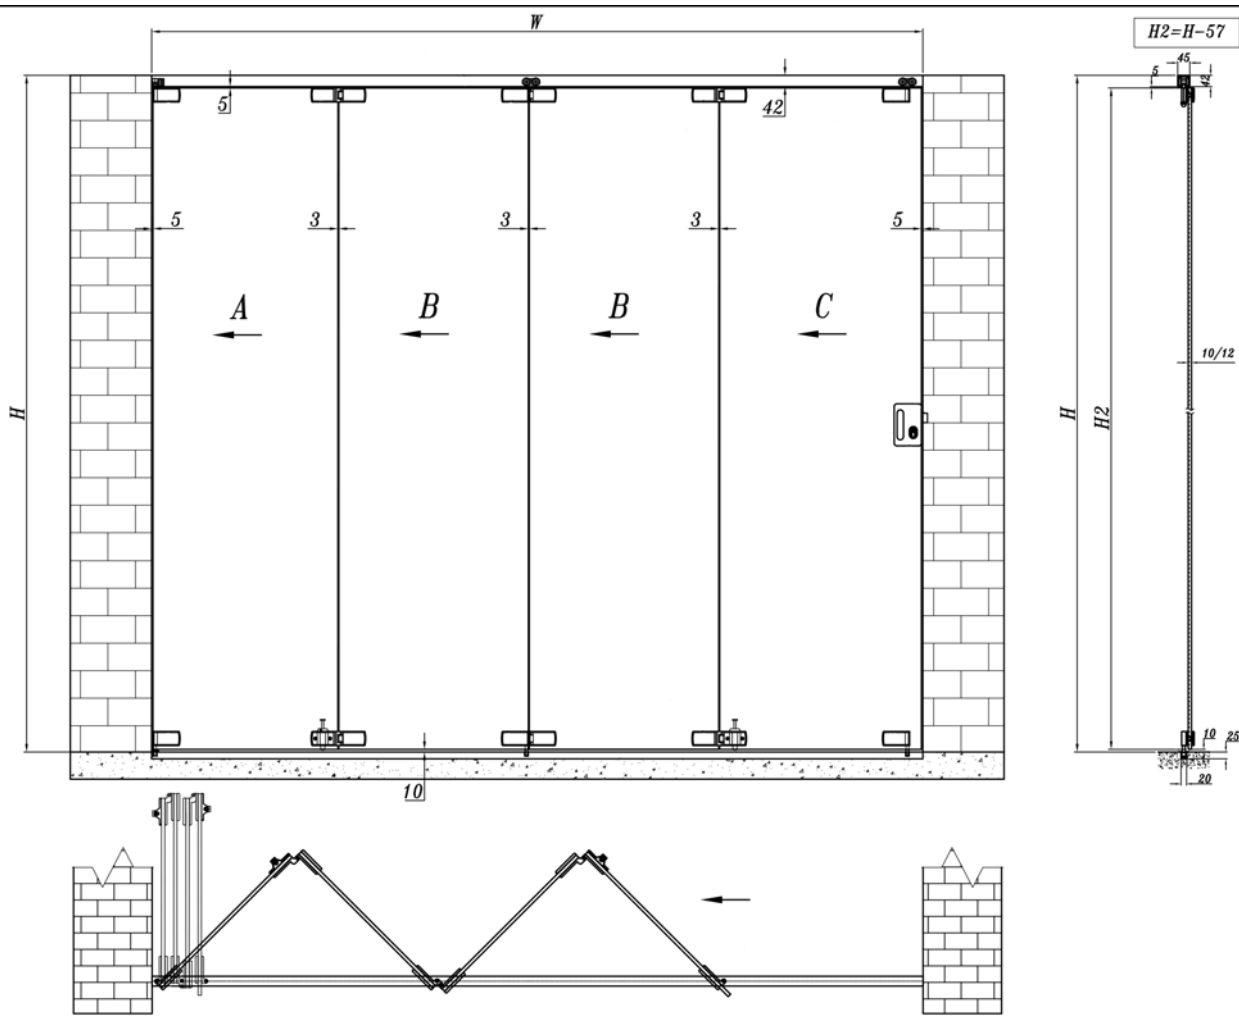

HEGOX G-60 CURTAIN plegables

El diseño perfecto y elegante.

Para hojas plegables de hasta 60 Kg. de peso.

Con un ancho máximo de 800 mm y alto máximo de 2500 mm por hoja. Para instalaciones con altura superior a 2500 mm existe la posibilidad de añadir una bisagra central.

HEGOX G-60 CURTAIN plegables

KIT CORREDERA ABATIBLE 2 PUERTAS

1097500 Derecha
1097505 Izquierda

PERFIL ALUMINIO ANODIZADO PLATA

1097512 Guía Inferior 4 m
1097513 Guía Superior 4 m

HEGOX G-60 CURTAIN plegables

KIT CORREDERA ABATIBLE 4 PUERTAS

1097515 Derecha
1097520 Izquierda

PERFIL ALUMINIO ANODIZADO PLATA

1097512 Guía Inferior 4 m
1097513 Guía Superior 4 m

HEGOX G-60 CURTAIN plegables

KIT CORREDERA ABATIBLE 2 PUERTAS IZQUIERDA Y 2 PUERTAS DERECHA
1097510

PERFIL ALUMINIO ANODIZADO PLATA

1097512 Guía Inferior 4 m

1097513 Guía Superior 4 m

HEGOX G-60 CURTAIN plegables

KIT CORREDERA ABATIBLE 4 PUERTAS IZQUIERDA Y 4 PUERTAS DERECHA

1097525

PERFIL ALUMINIO ANODIZADO PLATA