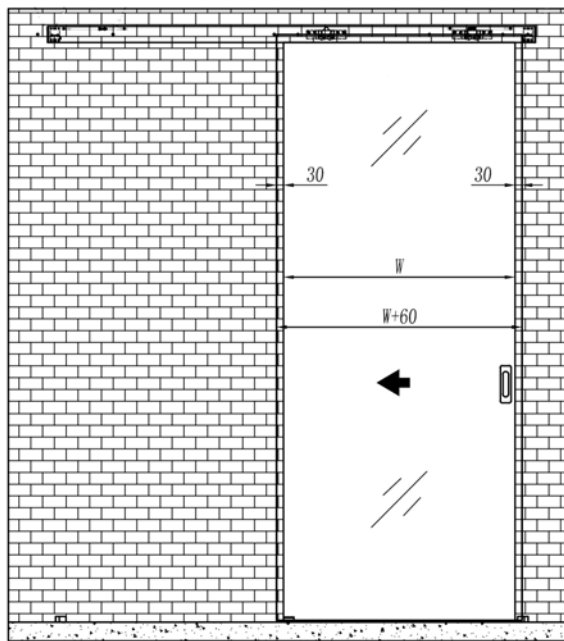

PERFIL SUPERIOR FIJO + TAPA 90 KG ALUMINIO

1097313 2 m
1097318 3 m

TAPETA RANURA FIJO

1097309 1 m

TAPE LATERAL

1097311 Izquierdo
1097312 Derecho

1097322 Izquierdo vidrio fijo
1097323 Derecho vidrio fijo

HEGOX G-90 CONTACT (SOFT CLOSING)

MONTAJE A PARED

Ancho del vidrio: $W+60$

Alto del vidrio: $H+28$

MONTAJE A TECHO CON FIJO

Ancho Hoja Corredera: $W/2+28$

Alto Hoja Corredera: $H-43$

Ancho Hoja Fija: $W/2-4$

Alto Hoja Fija: $H-85$

HEGOX G-90 CONTACT (SOFT CLOSING)

MONTAJE A VIDRIO

Glass width: $W+60$

Glass height: $H+28$

MONTAJE A TECHO HOJA CORREDERA

Ancho de la hoja: $W/2$
Altura de la hoja: $H-44$