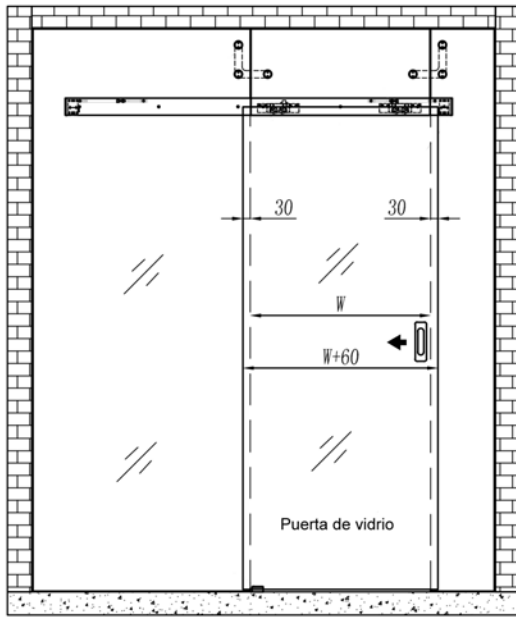

PERFIL SUPERIOR FIJO + TAPA 90 KG ALUMINIO

1097313 2 m
1097318 3 m

TAPETA RANURA FIJO

1097309 1 m

TAPE LATERAL

1097311 Izquierdo
1097312 Derecho

1097322 Izquierdo vidrio fijo
1097323 Derecho vidrio fijo

HEGOX G-90 CONTACT (SOFT CLOSING)

MONTAJE A PARED

Ancho del vidrio: $W+60$

Alto del vidrio: $H+28$

MONTAJE A TECHO CON FIJO

Ancho Hoja Corredera: $W/2+28$

Alto Hoja Corredera: $H-43$

Ancho Hoja Fija: $W/2-4$

Alto Hoja Fija: $H-85$

HEGOX G-90 CONTACT (SOFT CLOSING)

MONTAJE A VIDRIO

Glass width: $W+60$

Glass height: $H+28$

MONTAJE A TECHO HOJA CORREDERA

Ancho de la hoja: $W/2$
Altura de la hoja: $H-44$