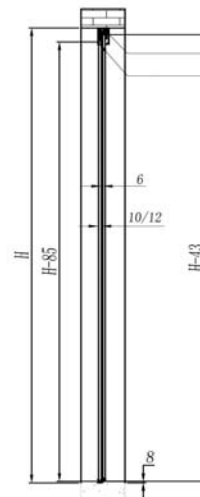

1097319 Calzos interiores
1097321 Calzos exteriores

PERFIL SUPERIOR + TAPA 90 KG ALUMINIO

1097306 2 m Techo
1097307 3 m Techo
1097324 2 m Pared
1097325 3 m Pared

GUÍA INFERIOR VIDRIO FIJO

1097179 1 m
1097169 1,5 m
1097159 2 m

PERFIL SUPERIOR FIJO + TAPA 90 KG ALUMINIO

1097313 2 m
1097318 3 m

TAPETA RANURA FIJO

1097309 1 m

TAPE LATERAL

1097311 Izquierdo
1097312 Derecho

1097322 Izquierdo vidrio fijo
1097323 Derecho vidrio fijo

HEGOX G-90 CONTACT (SOFT CLOSING)

MONTAJE A PARED

Ancho del vidrio: $W+60$

Alto del vidrio: $H+28$

MONTAJE A TECHO CON FIJO

Ancho Hoja Corredera: $W/2+28$

Alto Hoja Corredera: $H-43$

Ancho Hoja Fija: $W/2-4$

Alto Hoja Fija: $H-85$

HEGOX G-90 CONTACT (SOFT CLOSING)

MONTAJE A VIDRIO

Glass width: $W+60$

Glass height: $H+28$

MONTAJE A TECHO HOJA CORREDERA

Ancho de la hoja: $W/2$
Altura de la hoja: $H-44$