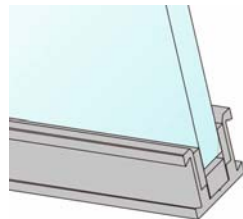

1097319 Calzos interiores
1097321 Calzos exteriores

PERFIL SUPERIOR + TAPA 90 KG ALUMINIO

1097306 2 m Techo
1097307 3 m Techo
1097324 2 m Pared
1097325 3 m Pared

GUÍA INFERIOR VIDRIO FIJO

1097179 1 m
1097169 1,5 m
1097159 2 m

PERFIL SUPERIOR FIJO + TAPA 90 KG ALUMINIO

1097313 2 m
1097318 3 m

TAPETA RANURA FIJO

1097309 1 m

TAPE LATERAL

1097311 Izquierdo
1097312 Derecho

1097322 Izquierdo vidrio fijo
1097323 Derecho vidrio fijo

HEGOX G-90 CONTACT (SOFT CLOSING)