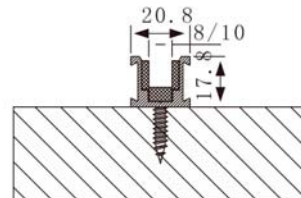

1097319 Calzos interiores
1097321 Calzos exteriores

PERFIL SUPERIOR + TAPA 90 KG ALUMINIO

1097306 2 m Techo
1097307 3 m Techo
1097324 2 m Pared
1097325 3 m Pared

GUÍA INFERIOR VIDRIO FIJO

1097179 1 m
1097169 1,5 m
1097159 2 m

PERFIL SUPERIOR FIJO + TAPA 90 KG ALUMINIO

1097313 2 m
1097318 3 m

TAPETA RANURA FIJO

1097309 1 m

TAPE LATERAL

1097311 Izquierdo
1097312 Derecho

1097322 Izquierdo vidrio fijo
1097323 Derecho vidrio fijo

HEGOX G-90 CONTACT (SOFT CLOSING)

HEGOX G-90 CONTACT (SOFT CLOSING)

MONTAJE A VIDRIO

Glass width: $W+60$

Glass height: $H+28$

MONTAJE A TECHO HOJA CORREDERA

Ancho de la hoja: $W/2$
Altura de la hoja: $H-44$