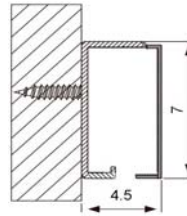

HEGOX G-90 CONTACT (SOFT CLOSING)

HEGOX G-90 CONTACT (SOFT CLOSING)

JUEGO COMPLETO ACC. 90KG 10/12MM HEGOX G-90 CONTACT
1097300

Con soft closing (sistema de frenado) incorporado

Opción vidrio 8 mm bajo pedido

1097319 Calzos interiores
1097321 Calzos exteriores

PERFIL SUPERIOR + TAPA 90 KG ALUMINIO

1097306 2 m Techo
1097307 3 m Techo
1097324 2 m Pared
1097325 3 m Pared

GUÍA INFERIOR VIDRIO FIJO

1097179 1 m
1097169 1,5 m
1097159 2 m

PERFIL SUPERIOR FIJO + TAPA 90 KG ALUMINIO

1097313 2 m
1097318 3 m

TAPETA RANURA FIJO

1097309 1 m

TAPE LATERAL

1097311 Izquierdo
1097312 Derecho

1097322 Izquierdo vidrio fijo
1097323 Derecho vidrio fijo

HEGOX G-90 CONTACT (SOFT CLOSING)

HEGOX G-90 CONTACT (SOFT CLOSING)

MONTAJE A VIDRIO

Glass width: $W+60$

Glass height: $H+28$

MONTAJE A TECHO HOJA CORREDERA

Ancho de la hoja: $W/2$
Altura de la hoja: $H-44$