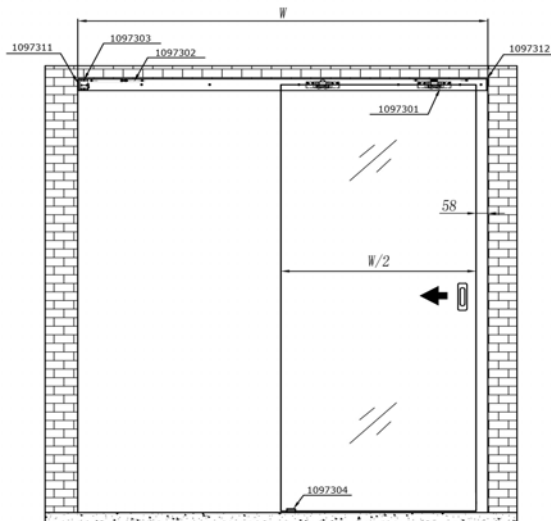

PERFIL SUPERIOR FIJO + TAPA 90 KG ALUMINIO

1097313 2 m
1097318 3 m

TAPETA RANURA FIJO

1097309 1 m

TAPE LATERAL

1097311 Izquierdo
1097312 Derecho

1097322 Izquierdo vidrio fijo
1097323 Derecho vidrio fijo

HEGOX G-90 CONTACT (SOFT CLOSING)

MONTAJE A PARED

Ancho del vidrio: $W+60$

Alto del vidrio: $H+28$

MONTAJE A TECHO CON FIJO

Ancho Hoja Corredera: $W/2+28$

Alto Hoja Corredera: $H-43$

Ancho Hoja Fija: $W/2-4$

Alto Hoja Fija: $H-85$

HEGOX G-90 CONTACT (SOFT CLOSING)

MONTAJE A VIDRIO

Glass width: $W+60$

Glass height: $H+28$

MONTAJE A TECHO HOJA CORREDERA

Ancho de la hoja: $W/2$
Altura de la hoja: $H-44$