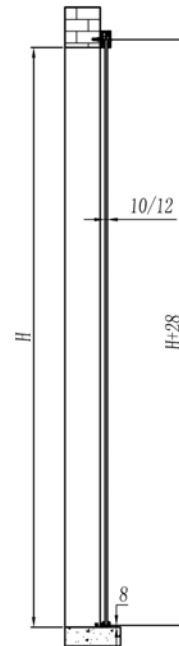

1097319 Calzos interiores
1097321 Calzos exteriores

PERFIL SUPERIOR + TAPA 90 KG ALUMINIO

1097306 2 m Techo
1097307 3 m Techo
1097324 2 m Pared
1097325 3 m Pared

GUÍA INFERIOR VIDRIO FIJO

1097179 1 m
1097169 1,5 m
1097159 2 m

PERFIL SUPERIOR FIJO + TAPA 90 KG ALUMINIO

1097313 2 m
1097318 3 m

TAPETA RANURA FIJO

1097309 1 m

TAPE LATERAL

1097311 Izquierdo
1097312 Derecho

1097322 Izquierdo vidrio fijo
1097323 Derecho vidrio fijo

HEGOX G-90 CONTACT (SOFT CLOSING)

MONTAJE A PARED

Ancho del vidrio: $W+60$

Alto del vidrio: $H+28$

MONTAJE A TECHO CON FIJO

Ancho Hoja Corredera: $W/2+28$

Alto Hoja Corredera: $H-43$

Ancho Hoja Fija: $W/2-4$

Alto Hoja Fija: $H-85$

HEGOX G-90 CONTACT (SOFT CLOSING)

MONTAJE A VIDRIO

Glass width: $W+60$

Glass height: $H+28$

MONTAJE A TECHO HOJA CORREDERA

Ancho de la hoja: $W/2$
Altura de la hoja: $H-44$