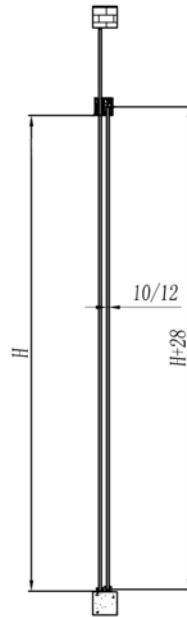

1097319 Calzos interiores
1097321 Calzos exteriores

PERFIL SUPERIOR + TAPA 90 KG ALUMINIO

1097306 2 m Techo
1097307 3 m Techo
1097324 2 m Pared
1097325 3 m Pared

GUÍA INFERIOR VIDRIO FIJO

1097179 1 m
1097169 1,5 m
1097159 2 m

PERFIL SUPERIOR FIJO + TAPA 90 KG ALUMINIO

1097313 2 m
1097318 3 m

TAPETA RANURA FIJO

1097309 1 m

TAPE LATERAL

1097311 Izquierdo
1097312 Derecho

1097322 Izquierdo vidrio fijo
1097323 Derecho vidrio fijo

HEGOX G-90 CONTACT (SOFT CLOSING)

MONTAJE A PARED

Ancho del vidrio: $W+60$

Alto del vidrio: $H+28$

MONTAJE A TECHO CON FIJO

Ancho Hoja Corredera: $W/2+28$

Alto Hoja Corredera: $H-43$

Ancho Hoja Fija: $W/2-4$

Alto Hoja Fija: $H-85$

HEGOX G-90 CONTACT (SOFT CLOSING)

MONTAJE A VIDRIO

Glass width: $W+60$

Glass height: $H+28$

MONTAJE A TECHO HOJA CORREDERA

Ancho de la hoja: $W/2$
Altura de la hoja: $H-44$