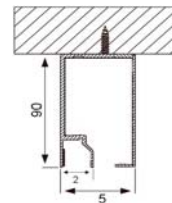

1097319 Calzos interiores
1097321 Calzos exteriores

PERFIL SUPERIOR + TAPA 90 KG ALUMINIO

1097306 2 m Techo
1097307 3 m Techo
1097324 2 m Pared
1097325 3 m Pared

GUÍA INFERIOR VIDRIO FIJO

1097179 1 m
1097169 1,5 m
1097159 2 m

PERFIL SUPERIOR FIJO + TAPA 90 KG ALUMINIO

1097313 2 m
1097318 3 m

TAPETA RANURA FIJO

1097309 1 m

TAPE LATERAL

1097311 Izquierdo
1097312 Derecho

1097322 Izquierdo vidrio fijo
1097323 Derecho vidrio fijo

HEGOX G-90 CONTACT (SOFT CLOSING)

MONTAJE A PARED

Ancho del vidrio: $W+60$

Alto del vidrio: $H+28$

MONTAJE A TECHO CON FIJO

Ancho Hoja Corredera: $W/2+28$

Alto Hoja Corredera: $H-43$

Ancho Hoja Fija: $W/2-4$

Alto Hoja Fija: $H-85$

HEGOX G-90 CONTACT (SOFT CLOSING)

MONTAJE A VIDRIO

Glass width: $W+60$

Glass height: $H+28$

MONTAJE A TECHO HOJA CORREDERA

Ancho de la hoja: $W/2$
Altura de la hoja: $H-44$