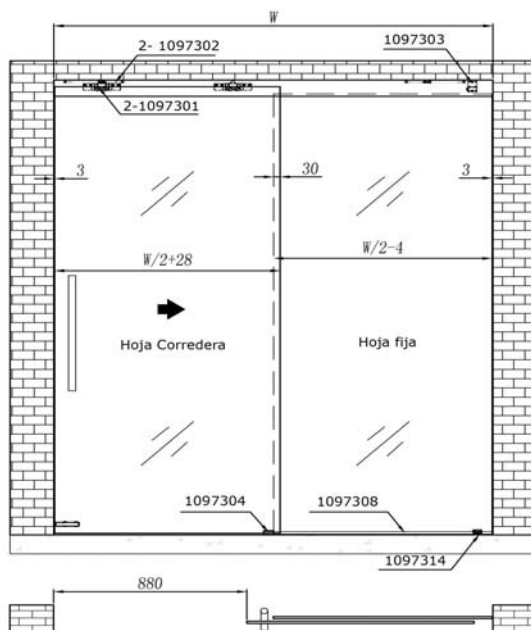

PERFIL SUPERIOR FIJO + TAPA 90 KG ALUMINIO

1097313 2 m
1097318 3 m

TAPETA RANURA FIJO

1097309 1 m

TAPE LATERAL

1097311 Izquierdo
1097312 Derecho

1097322 Izquierdo vidrio fijo
1097323 Derecho vidrio fijo

HEGOX G-90 CONTACT (SOFT CLOSING)

MONTAJE A PARED

Ancho del vidrio: $W+60$

Alto del vidrio: $H+28$

MONTAJE A TECHO CON FIJO

Ancho Hoja Corredera: $W/2+28$

Alto Hoja Corredera: $H-43$

Ancho Hoja Fija: $W/2-4$

Alto Hoja Fija: $H-85$

HEGOX G-90 CONTACT (SOFT CLOSING)

MONTAJE A VIDRIO

Glass width: $W+60$

Glass height: $H+28$

MONTAJE A TECHO HOJA CORREDERA

Ancho de la hoja: $W/2$
Altura de la hoja: $H-44$