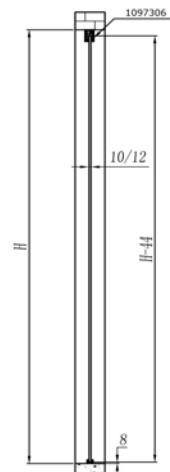

1097319 Calzos interiores
1097321 Calzos exteriores

PERFIL SUPERIOR + TAPA 90 KG ALUMINIO

1097306 2 m Techo
1097307 3 m Techo
1097324 2 m Pared
1097325 3 m Pared

GUÍA INFERIOR VIDRIO FIJO

1097179 1 m
1097169 1,5 m
1097159 2 m

PERFIL SUPERIOR FIJO + TAPA 90 KG ALUMINIO

1097313 2 m
1097318 3 m

TAPETA RANURA FIJO

1097309 1 m

TAPE LATERAL

1097311 Izquierdo
1097312 Derecho

1097322 Izquierdo vidrio fijo
1097323 Derecho vidrio fijo

HEGOX G-90 CONTACT (SOFT CLOSING)

MONTAJE A PARED

Ancho del vidrio: $W+60$

Alto del vidrio: $H+28$

MONTAJE A TECHO CON FIJO

Ancho Hoja Corredera: $W/2+28$

Alto Hoja Corredera: $H-43$

Ancho Hoja Fija: $W/2-4$

Alto Hoja Fija: $H-85$

HEGOX G-90 CONTACT (SOFT CLOSING)

MONTAJE A VIDRIO

Glass width: $W+60$

Glass height: $H+28$

MONTAJE A TECHO HOJA CORREDERA

Ancho de la hoja: $W/2$
Altura de la hoja: $H-44$