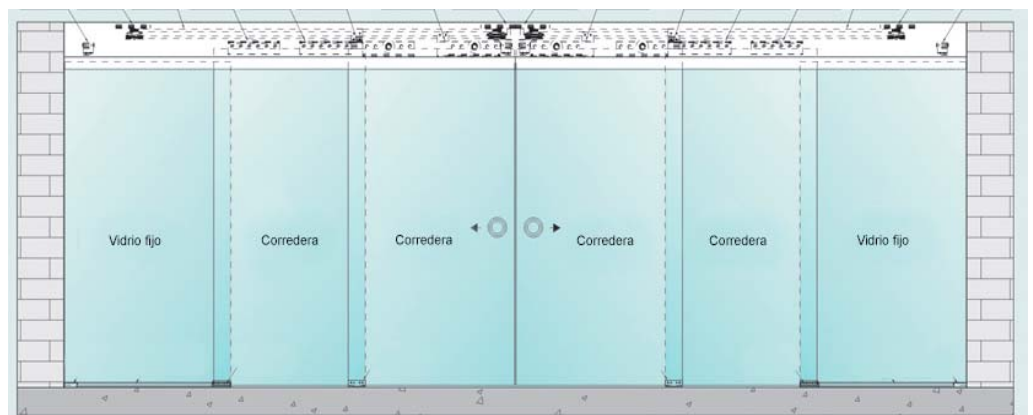

HEGOX IRVE

PERFIL ALUMINIO ANODIZADO PLATA

- 1097414 Guía superior 3 m
- 1097413 Guía sup. vidrio fijo 3 m
- 1097179 Guía inf. vidrio fijo 1m

FIJO + 2 CORREDERAS INT. TECHO 10/12MM

- 1097400 Izquierda
- 1097410 Derecha

HEGOX IRVE

PERFIL ALUMINIO ANODIZADO PLATA

- 1097419 Guía superior 5 m
- 1097422 Guía sup. vidrio fijo 5 m
- 1097179 Guía inf. vidrio fijo 1 m

DOBLE INT. FIJO + 2 CORREDERAS INT. TECHO 10/12MM

1097420

HEGOX IRVE

PERFIL ALUMINIO ANODIZADO PLATA

1097414 Guía Superior 3 m

1097417 Soporte pared 3 m

2 CORREDERAS INT. PARED 10/12MM

1097430 Izquierda

1097440 Derecha

HEGOX IRVE

PERFIL ALUMINIO ANODIZADO PLATA