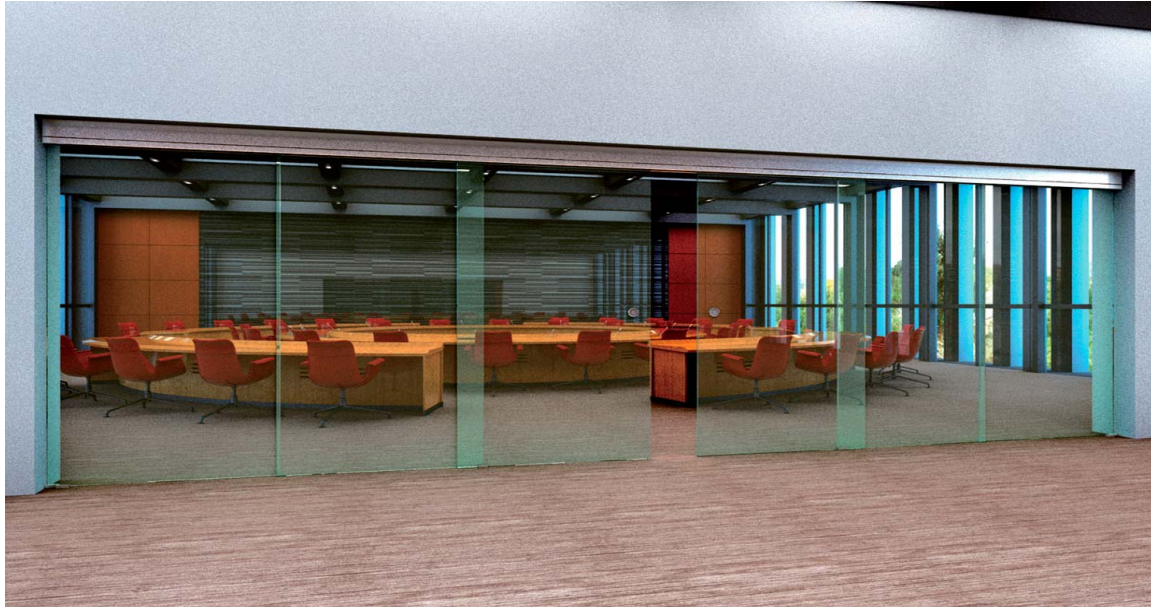

HEGOX IRVE

PERFIL ALUMINIO ANODIZADO PLATA

- 1097414 Guía superior 3 m
- 1097413 Guía sup. vidrio fijo 3 m
- 1097179 Guía inf. vidrio fijo 1m

FIJO + 2 CORREDERAS INT. TECHO 10/12MM

- 1097400 Izquierda
- 1097410 Derecha

HEGOX IRVE

PERFIL ALUMINIO ANODIZADO PLATA

- 1097419 Guía superior 5 m
- 1097422 Guía sup. vidrio fijo 5 m
- 1097179 Guía inf. vidrio fijo 1 m

DOBLE INT. FIJO + 2 CORREDERAS INT. TECHO 10/12MM

1097420

HEGOX IRVE

PERFIL ALUMINIO ANODIZADO PLATA

1097414 Guía Superior 3 m

1097417 Soporte pared 3 m

2 CORREDERAS INT. PARED 10/12MM

1097430 Izquierda

1097440 Derecha

HEGOX IRVE

PERFIL ALUMINIO ANODIZADO PLATA