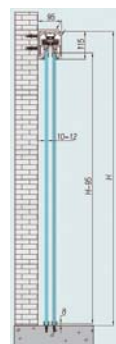

HEGOX IRVE

PERFIL ALUMINIO ANODIZADO PLATA

- 1097414 Guía superior 3 m
- 1097413 Guía sup. vidrio fijo 3 m
- 1097179 Guía inf. vidrio fijo 1m

FIJO + 2 CORREDERAS INT. TECHO 10/12MM

- 1097400 Izquierda
- 1097410 Derecha

HEGOX IRVE

PERFIL ALUMINIO ANODIZADO PLATA

- 1097419 Guía superior 5 m
- 1097422 Guía sup. vidrio fijo 5 m
- 1097179 Guía inf. vidrio fijo 1 m

DOBLE INT. FIJO + 2 CORREDERAS INT. TECHO 10/12MM

1097420

HEGOX IRVE

PERFIL ALUMINIO ANODIZADO PLATA

1097414 Guía Superior 3 m

1097417 Soporte pared 3 m

2 CORREDERAS INT. PARED 10/12MM

1097430 Izquierda

1097440 Derecha

HEGOX IRVE

PERFIL ALUMINIO ANODIZADO PLATA

1097419 Guía Superior 5 m

1097423 Soporte pared 5 m

DOBLE INT. 2 CORREDERAS INT. PARED 10/12MM

1097450