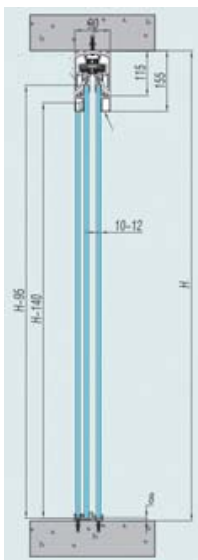

HEGOX IRVE

PERFIL ALUMINIO ANODIZADO PLATA

- 1097414 Guía superior 3 m
- 1097413 Guía sup. vidrio fijo 3 m
- 1097179 Guía inf. vidrio fijo 1m

FIJO + 2 CORREDERAS INT. TECHO 10/12MM

- 1097400 Izquierda
- 1097410 Derecha

HEGOX IRVE

PERFIL ALUMINIO ANODIZADO PLATA

- 1097419 Guía superior 5 m
- 1097422 Guía sup. vidrio fijo 5 m
- 1097179 Guía inf. vidrio fijo 1 m

DOBLE INT. FIJO + 2 CORREDERAS INT. TECHO 10/12MM

1097420

HEGOX IRVE

PERFIL ALUMINIO ANODIZADO PLATA

1097414 Guía Superior 3 m

1097417 Soporte pared 3 m

2 CORREDERAS INT. PARED 10/12MM

1097430 Izquierda

1097440 Derecha

HEGOX IRVE

PERFIL ALUMINIO ANODIZADO PLATA

1097419 Guía Superior 5 m

1097423 Soporte pared 5 m

DOBLE INT. 2 CORREDERAS INT. PARED 10/12MM

1097450