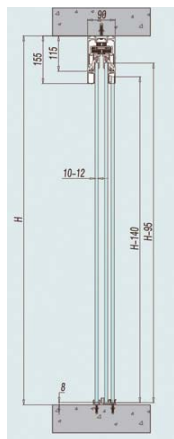

HEGOX IRVE

PERFIL ALUMINIO ANODIZADO PLATA

- 1097414 Guía superior 3 m
- 1097413 Guía sup. vidrio fijo 3 m
- 1097179 Guía inf. vidrio fijo 1m

FIJO + 2 CORREDERAS INT. TECHO 10/12MM

- 1097400 Izquierda
- 1097410 Derecha

HEGOX IRVE

PERFIL ALUMINIO ANODIZADO PLATA

- 1097419 Guía superior 5 m
- 1097422 Guía sup. vidrio fijo 5 m
- 1097179 Guía inf. vidrio fijo 1 m

DOBLE INT. FIJO + 2 CORREDERAS INT. TECHO 10/12MM

1097420

HEGOX IRVE

PERFIL ALUMINIO ANODIZADO PLATA

1097414 Guía Superior 3 m

1097417 Soporte pared 3 m

2 CORREDERAS INT. PARED 10/12MM

1097430 Izquierda

1097440 Derecha

HEGOX IRVE

PERFIL ALUMINIO ANODIZADO PLATA

1097419 Guía Superior 5 m

1097423 Soporte pared 5 m

DOBLE INT. 2 CORREDERAS INT. PARED 10/12MM

1097450