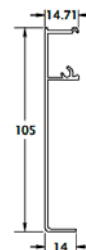

1080660 Vidrio 10/12 mm

GUÍA SUPERIOR ALUM PLATA 40-80-120 KG

1080665 2000mm
1080667 3000mm
1080669 5000mm

Para instalación a pared no es necesaria escuadra, se taladra el perfil.

GUÍA PARA VIDRIO FIJO 40-80-120 KG

1080675 2000mm
1080677 3000mm
1080679 5000mm

TAPE EMBELLECEDOR PLATA 40-80-120 KG

1080670 2000mm
1080673 3000mm
1080674 5000mm

TAPETA LATERAL

1080663