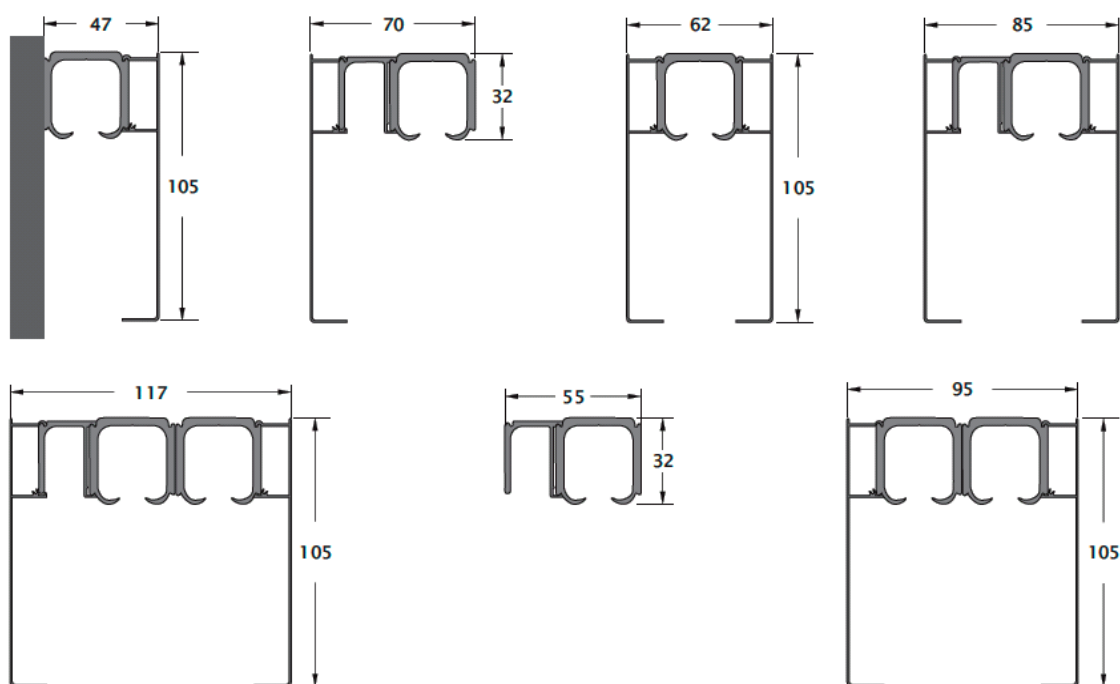

HEGOX STAR

Las guías superiores tienen la posibilidad de anclaje a pared o a techo, estando la guía superior y la guía para fijo preparadas para poder hacer clipaje sobre la tapeta, éstas ocultan en su totalidad las mordazas. Las mordazas y perfiles están fabricados en aluminio anodizado plata mate. Los juegos de accesorios incluyen el guiador en acero inoxidable.

1080660 Vidrio 10/12 mm

GUÍA SUPERIOR ALUM PLATA 40-80-120 KG

1080665 2000mm
1080667 3000mm
1080669 5000mm

Para instalación a pared no es necesaria escuadra, se taladra el perfil.

GUÍA PARA VIDRIO FIJO 40-80-120 KG

1080675 2000mm
1080677 3000mm
1080679 5000mm

TAPE EMBELLECEDOR PLATA 40-80-120 KG

1080670 2000mm
1080673 3000mm
1080674 5000mm

TAPETA LATERAL

1080663