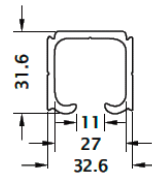

1080660 Vidrio 10/12 mm

GUÍA SUPERIOR ALUM PLATA 40-80-120 KG

1080665 2000mm
1080667 3000mm
1080669 5000mm

Para instalación a pared no es necesaria escuadra, se taladra el perfil.

GUÍA PARA VIDRIO FIJO 40-80-120 KG

1080675 2000mm
1080677 3000mm
1080679 5000mm

TAPE EMBELLECEDOR PLATA 40-80-120 KG

1080670 2000mm
1080673 3000mm
1080674 5000mm

TAPETA LATERAL

1080663