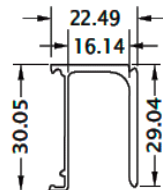

1080660 Vidrio 10/12 mm

GUÍA SUPERIOR ALUM PLATA 40-80-120 KG

1080665 2000mm
1080667 3000mm
1080669 5000mm

Para instalación a pared no es necesaria escuadra, se taladra el perfil.

GUÍA PARA VIDRIO FIJO 40-80-120 KG

1080675 2000mm
1080677 3000mm
1080679 5000mm

TAPE EMBELLECEDOR PLATA 40-80-120 KG

1080670 2000mm
1080673 3000mm
1080674 5000mm

TAPETA LATERAL

1080663