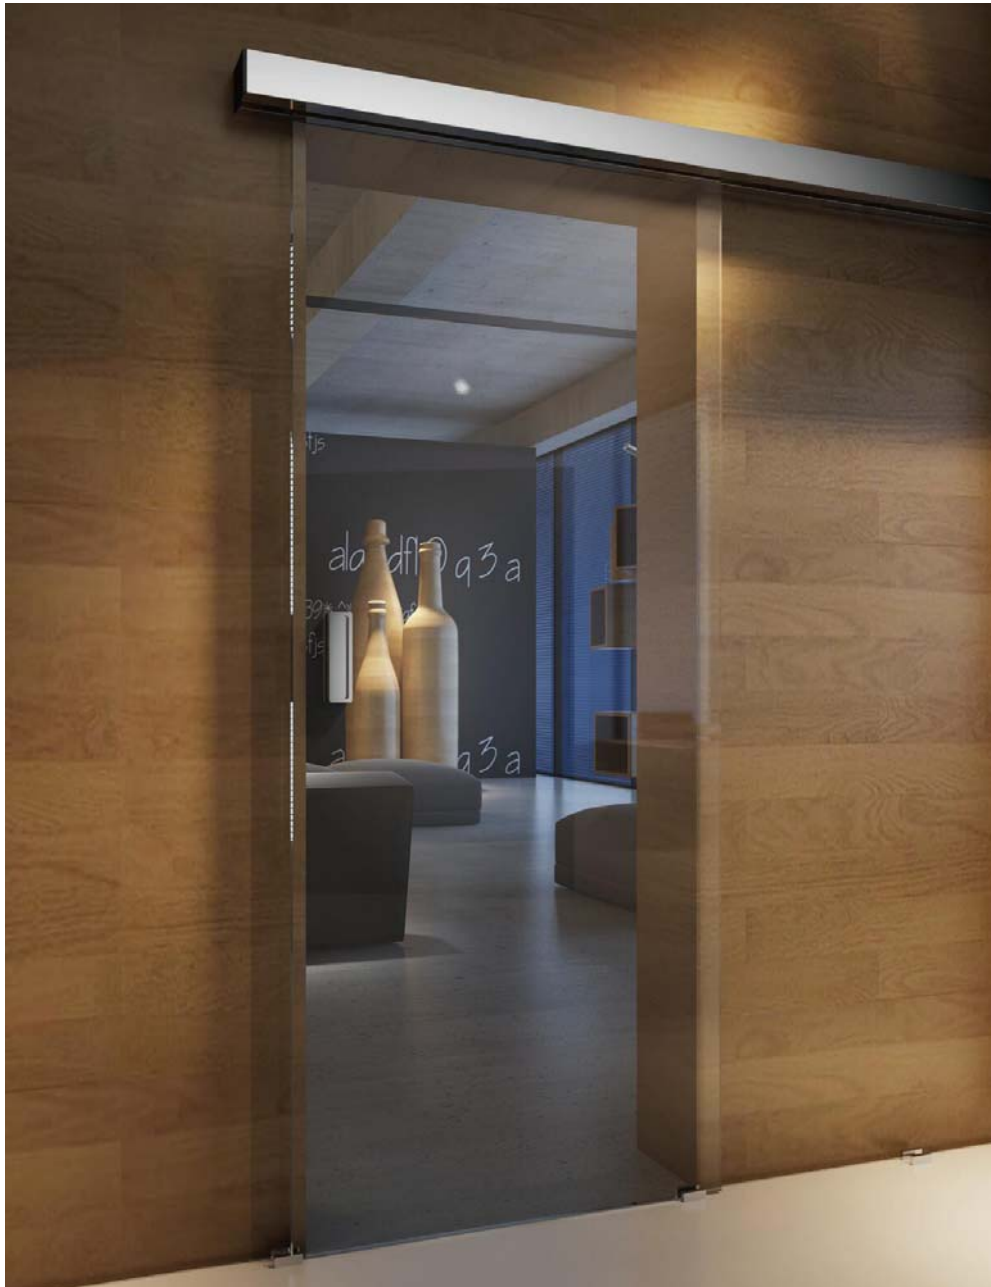

### HEGOX T SINCRO

HEGOX T SINCRO, con este sistema Hegox presenta su nueva serie de correderas T con taladros al vidrio para dar una mayor solidez y eficacia en la instalación, montaje y funcionamiento. Características:

- Peso máximo 60 kg por hoja.
- Grosor de vidrio 10-12 mm.
- Sistema de frenado soft-closing incluido.
- Perfiles Aluminio Anodizado Plata.
- Instalación a pared o a montante de vidrio fijo.
- Sistema doble de hojas sincronizadas.