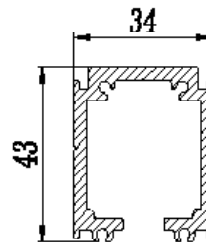

- Peso máximo 90 kg por hoja.
- Grosor de vidrio 10-12 mm.
- Ancho mínimo por hoja 600mm.
- Ancho máximo por hoja 1000mm.
- Hasta tres hojas telescópicas.
- Perfiles Aluminio Anodizado Plata.
- Instalación a techo.

JUEGO COMPLETO ACCESORIOS 2 HOJAS 10-12mm

- 1097460 Derecha
- 1097465 Izquierda

JUEGO COMPLETO ACCESORIOS 3 HOJAS 10-12mm

- 1097475 Derecha
- 1097480 Izquierda

GUÍA SUPERIOR ALUMINIO ANOD. PLATA

- 1097486 2 m
- 1097487 3 m
- 1097488 5 m

GUÍA FIJO ALUMINIO ANOD. PLATA

- 1097481 2 m
- 1097482 3 m
- 1097483 5 m

TAPETA ALUMINIO ANOD. PLATA

- 1097476 2 m
- 1097477 3 m
- 1097478 5 m