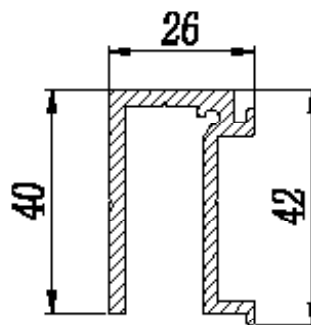

- Peso máximo 90 kg por hoja.
- Grosor de vidrio 10-12 mm.
- Ancho mínimo por hoja 600mm.
- Ancho máximo por hoja 1000mm.
- Hasta tres hojas telescópicas.
- Perfiles Aluminio Anodizado Plata.
- Instalación a techo.

JUEGO COMPLETO ACCESORIOS 2 HOJAS 10-12mm

- 1097460 Derecha
- 1097465 Izquierda

JUEGO COMPLETO ACCESORIOS 3 HOJAS 10-12mm

- 1097475 Derecha
- 1097480 Izquierda

GUÍA SUPERIOR ALUMINIO ANOD. PLATA

- 1097486 2 m
- 1097487 3 m
- 1097488 5 m

GUÍA FIJO ALUMINIO ANOD. PLATA

- 1097481 2 m
- 1097482 3 m
- 1097483 5 m

TAPETA ALUMINIO ANOD. PLATA

- 1097476 2 m
- 1097477 3 m
- 1097478 5 m