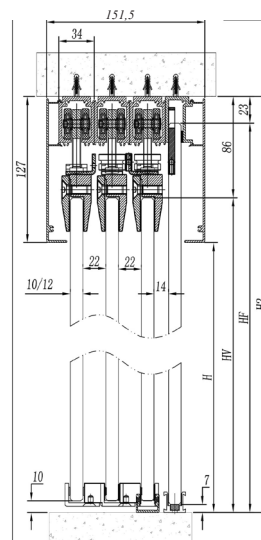

$$H2=H+127$$

$$HF=H2-23-7$$

$$HV=H2-86-10$$