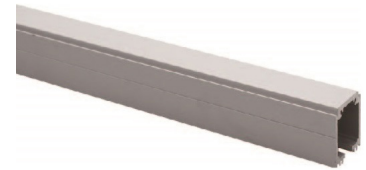

JUEGO COMPLETO ACCESORIOS 2 HOJAS 10-12mm

- 1097460 Derecha
- 1097465 Izquierda

JUEGO COMPLETO ACCESORIOS 3 HOJAS 10-12mm

- 1097475 Derecha
- 1097480 Izquierda

GUÍA SUPERIOR ALUMINIO ANOD. PLATA

- 1097486 2 m
- 1097487 3 m
- 1097488 5 m

GUÍA FIJO ALUMINIO ANOD. PLATA

- 1097481 2 m
- 1097482 3 m
- 1097483 5 m

TAPETA ALUMINIO ANOD. PLATA

- 1097476 2 m
- 1097477 3 m
- 1097478 5 m