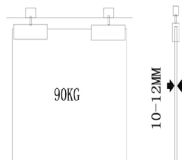

$$H2=H+127$$

$$HF=H2-23-7$$

$$HV=H2-86-10$$