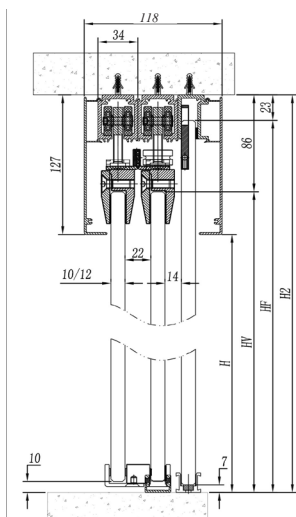

HEGOX CHEIS

90 kg

Anodizado plata

10-12 mm

Distancia Hoja-Fijo
14 mm

Aluminio

Distancia hoja-hoja
22 mm

HEGOX CHEIS sistema de puertas correderas telescópicas, que permite aumentar el número de hojas y con ello el paso de una habitación a otra, quedando prácticamente liberado.

- Peso máximo 90 kg por hoja.
- Grosor de vidrio 10-12 mm.
- Ancho mínimo por hoja 600mm.
- Ancho máximo por hoja 1000mm.
- Hasta tres hojas telescópicas.
- Perfiles Aluminio Anodizado Plata.
- Instalación a techo.

JUEGO COMPLETO ACCESORIOS 2 HOJAS 10-12mm

- 1097460 Derecha
- 1097465 Izquierda

JUEGO COMPLETO ACCESORIOS 3 HOJAS 10-12mm

- 1097475 Derecha
- 1097480 Izquierda

GUÍA SUPERIOR ALUMINIO ANOD. PLATA

- 1097486 2 m
- 1097487 3 m
- 1097488 5 m

GUÍA FIJO ALUMINIO ANOD. PLATA

- 1097481 2 m
- 1097482 3 m
- 1097483 5 m

TAPETA ALUMINIO ANOD. PLATA

- 1097476 2 m
- 1097477 3 m
- 1097478 5 m