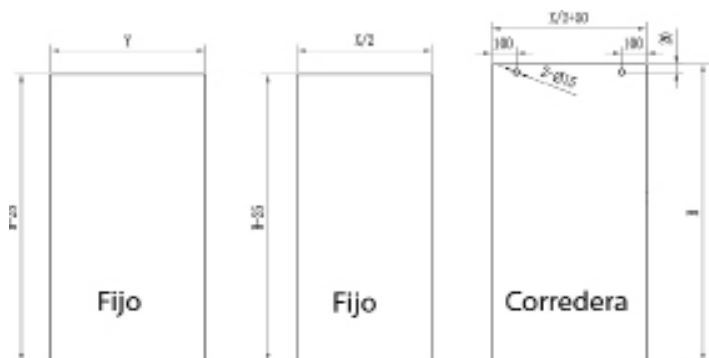

| | | | | | |
|--------------|---------------|--------------|-------------------|-------|---------|
| | | | | | |
| Cromo Brillo | Inox Satinado | Negro Brillo | Vidrio Mecanizado | Latón | 8-10 mm |

PERFIL CORREDERA + FIJO 8/10 mm