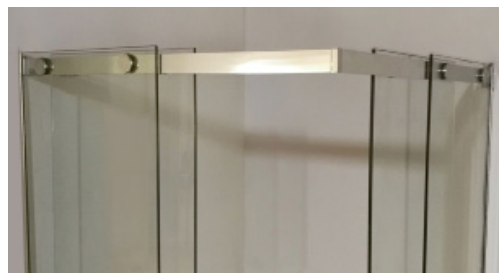

HEGOX®

HEGOX STAVANGER

KIT MAMPARA HOJA+FIJO 180° CB 10mm

1080700 200 cm

Composición:

- 2 - 1080701
- 2 - 1080702
- 2 - 1080703
- 2 - 1080704
- 1 - 1080706
- 1 - 1080709
- 1 - 1080711
- 3 - 2025422

Cromo Brillo

Vidrio Mecanizado

Latón

10 mm

KIT MAMPARA FIJO + HOJA + HOJA + FIJO 90° CB

1080710 200 cm

Composición:

- 4 - 1080701
- 4 - 1080702
- 2 - 1080703
- 4 - 1080704
- 1 - 1080705
- 2 - 1080706
- 2 - 1080709
- 2 - 1080711
- 6 - 2025422

ROLDANA CB

1080701

SOPORTE VIDRIO FIJO CB

1080702

HEGOX®

HEGOX STAVANGER

SOPORTE PARED ESCUADRA CB

1080703