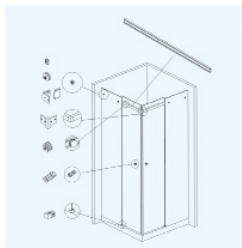

HEGOX®

HEGOX STAVANGER

KIT MAMPARA HOJA+FIJO 180° CB 10mm

1080700 200 cm

Composición:

- 2 - 1080701
- 2 - 1080702
- 2 - 1080703
- 2 - 1080704
- 1 - 1080706
- 1 - 1080709
- 1 - 1080711
- 3 - 2025422

Cromo Brillo

Vidrio Mecanizado

Latón

10 mm

KIT MAMPARA FIJO + HOJA + HOJA + FIJO 90° CB

1080710 200 cm

Composición:

- 4 - 1080701
- 4 - 1080702
- 2 - 1080703
- 4 - 1080704
- 1 - 1080705
- 2 - 1080706
- 2 - 1080709
- 2 - 1080711
- 6 - 2025422