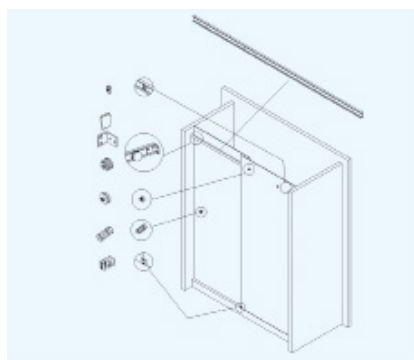

HEGOX®

HEGOX STAVANGER

KIT MAMPARA HOJA+FIJO 180° CB 10mm

1080700 200 cm

Composición:

- 2 - 1080701
- 2 - 1080702
- 2 - 1080703
- 2 - 1080704
- 1 - 1080706
- 1 - 1080709
- 1 - 1080711
- 3 - 2025422

Cromo Brillo

Vidrio Mecanizado

Latón

10 mm

KIT MAMPARA FIJO + HOJA + HOJA + FIJO 90° CB

1080710 200 cm

Composición:

- 4 - 1080701
- 4 - 1080702
- 2 - 1080703
- 4 - 1080704
- 1 - 1080705
- 2 - 1080706
- 2 - 1080709
- 2 - 1080711
- 6 - 2025422