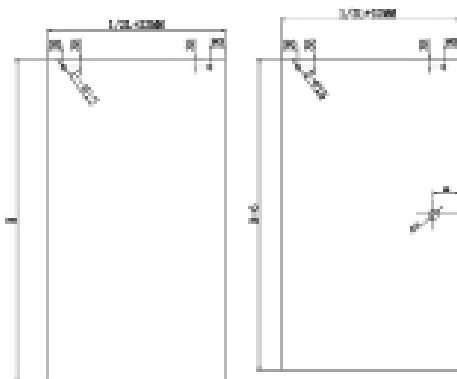

HEGOX®

HEGOX STAVANGER

KIT MAMPARA HOJA+FIJO 180° CB 10mm

1080700 200 cm

Composición:

- 2 - 1080701
- 2 - 1080702
- 2 - 1080703
- 2 - 1080704
- 1 - 1080706
- 1 - 1080709
- 1 - 1080711
- 3 - 2025422

Cromo Brillo

Vidrio Mecanizado

Latón

10 mm

KIT MAMPARA FIJO + HOJA + HOJA + FIJO 90° CB

1080710 200 cm

Composición:

- 4 - 1080701
- 4 - 1080702
- 2 - 1080703
- 4 - 1080704
- 1 - 1080705
- 2 - 1080706
- 2 - 1080709
- 2 - 1080711
- 6 - 2025422