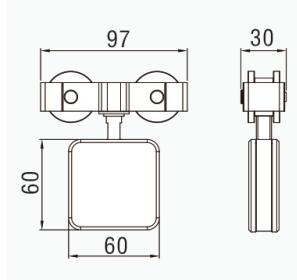

1098010

HEGOX®

HEGOX T SQUARE

**PINZA/ROLDANA AISI 304**

1098001

**PERFIL SUPERIOR ALUMINIO ANODIZADO**

1098015 2 m

1098016 3 m

1098018 4 m

**TOPE FRENO RETENEDOR ALUMINIO**

1098002

**TAPE EMBELLECEDOR LATERAL PLÁSTICO**

1098003

**ESCUADRA SUJECCIÓN A PARED INOX**

1098004