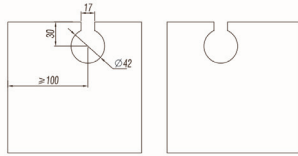

1098010

HEGOX®

HEGOX T SQUARE

**PINZA/ROLDANA AISI 304**

1098001

**PERFIL SUPERIOR ALUMINIO ANODIZADO**

1098015 2 m

1098016 3 m

1098018 4 m

**TOPE FRENO RETENEDOR ALUMINIO**

1098002

**TAPE EMBELLECEDOR LATERAL PLÁSTICO**

1098003

**ESCUADRA SUJECCIÓN A PARED INOX**

1098004