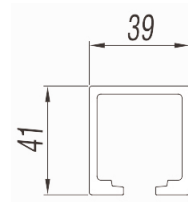

1098010

HEGOX®

HEGOX T SQUARE

**PINZA/ROLDANA AISI 304**

1098001

**PERFIL SUPERIOR ALUMINIO ANODIZADO**

1098015 2 m

1098016 3 m

1098018 4 m

**TOPE FRENO RETENEDOR ALUMINIO**

1098002

**TAPE EMBELLECEDOR LATERAL PLÁSTICO**

1098003

**ESCUADRA SUJECCIÓN A PARED INOX**

1098004