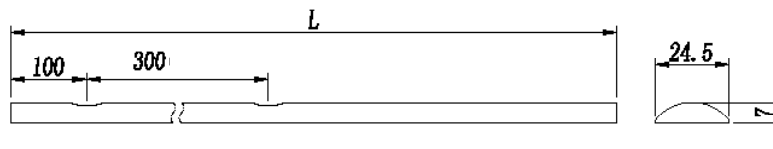

HEGOX T/T REDONDO

100 kg

10-12 mm

AISI 304

Inox Satinado

Mecanizado

Hoja - pared
17 mm

Hegox introduce con la serie T/T sus sistemas correderos donde la hoja se desliza por un perfil de acero en el suelo. Ideal cuando el techo no puede soportar grandes pesos.

HEGOX T/T REDONDO

JUEGO ACCESORIOS 10/12 mm 100 kg

1098550

PERFIL INFERIOR AISI 304

- 1098530 2 m
- 1098532 3 m
- 1098534 5 m

PINZA/ROLDANA INFERIOR AISI 304 IS

1098511

PERFIL SUPERIOR AISI 304