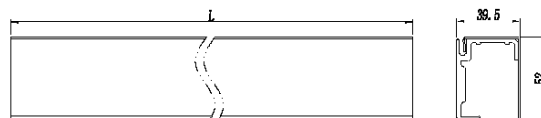

PERFIL SUPERIOR AISI 304

- 1098525 2 m
- 1098527 3 m
- 1098529 5 m