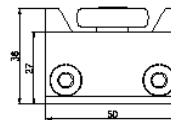

HEGOX T/T REDONDO

JUEGO ACCESORIOS 10/12 mm 100 kg

1098550

PERFIL INFERIOR AISI 304

- 1098530 2 m
- 1098532 3 m
- 1098534 5 m

PINZA/ROLDANA INFERIOR AISI 304 IS

1098511

PERFIL SUPERIOR AISI 304

- 1098525 2 m
- 1098527 3 m
- 1098529 5 m

PINZA/ROLDANA SUPERIOR AISI 304 IS

1098502

TOPE/FRENO ALUMINIO ANODIZADO PLATA

1098503

TAPETA LATERAL AISI 304 IS

1098504