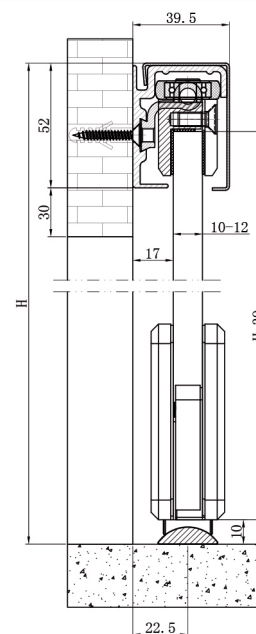

HEGOX T/T REDONDO

100 kg

10-12 mm

AISI 304

Inox Satinado

Mecanizado

Hoja - pared
17 mm

Hegox introduce con la serie T/T sus sistemas correderos donde la hoja se desliza por un perfil de acero en el suelo. Ideal cuando el techo no puede soportar grandes pesos.

HEGOX T/T REDONDO

JUEGO ACCESORIOS 10/12 mm 100 kg

1098550

PERFIL INFERIOR AISI 304

- 1098530 2 m
- 1098532 3 m
- 1098534 5 m

PINZA/ROLDANA INFERIOR AISI 304 IS

1098511

PERFIL SUPERIOR AISI 304

- 1098525 2 m
- 1098527 3 m
- 1098529 5 m

PINZA/ROLDANA SUPERIOR AISI 304 IS

1098502

TOPE/FRENO ALUMINIO ANODIZADO PLATA

1098503

TAPETA LATERAL AISI 304 IS

1098504