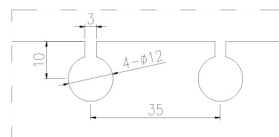

HEGOX T/T REDONDO

JUEGO ACCESORIOS 10/12 mm 100 kg

1098550

PERFIL INFERIOR AISI 304

- 1098530 2 m
- 1098532 3 m
- 1098534 5 m

PINZA/ROLDANA INFERIOR AISI 304 IS

1098511

PERFIL SUPERIOR AISI 304

- 1098525 2 m
- 1098527 3 m
- 1098529 5 m

PINZA/ROLDANA SUPERIOR AISI 304 IS

1098502

TOPE/FRENO ALUMINIO ANODIZADO PLATA

1098503

TAPETA LATERAL AISI 304 IS

1098504