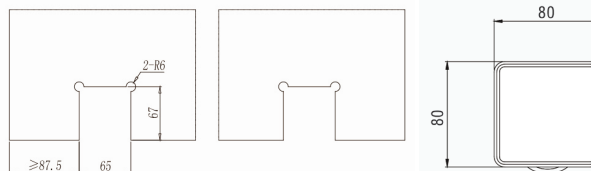

HEGOX T/T SQUARE

100 kg

10-12 mm

AISI 304

Inox Satinado

Vidrio Mecanizado

Hoja - pared
17 mm

Hegox introduce con la serie T/T sus sistemas correderos donde la hoja se desliza por un perfil de acero en el suelo. Ideal cuando el techo no puede soportar grandes pesos.

Perfil inferior visto

Perfil inferior oculto

HEGOX T/T SQUARE

JUEGO ACCESORIOS 10/12 mm 100 kg

1098510

PERFIL INFERIOR AISI 304 IS

- 1098520 2 m
- 1098522 3 m
- 1098524 5 m

PERFIL SUPERIOR AISI 304 IS

- 1098525 2 m
- 1098527 3 m
- 1098529 5 m

PINZA/ROLDANA INFERIOR AISI 304 IS

1098501

PINZA/ROLDANA SUPERIOR AISI 304 IS

1098502

TOPE/FRENO ALUMINIO ANODIZADO PLATA

1098503

TAPETA LATERAL AISI 304 IS