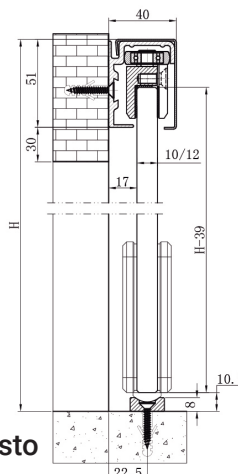

HEGOX T/T SQUARE

100 kg

10-12 mm

AISI 304

Inox Satinado

Vidrio Mecanizado

Hoja - pared
17 mm

Hegox introduce con la serie T/T sus sistemas correderos donde la hoja se desliza por un perfil de acero en el suelo. Ideal cuando el techo no puede soportar grandes pesos.

Perfil inferior visto

Perfil inferior oculto

HEGOX T/T SQUARE

JUEGO ACCESORIOS 10/12 mm 100 kg

1098510

PERFIL INFERIOR AISI 304 IS

- 1098520 2 m
- 1098522 3 m
- 1098524 5 m

PERFIL SUPERIOR AISI 304 IS

- 1098525 2 m
- 1098527 3 m
- 1098529 5 m

PINZA/ROLDANA INFERIOR AISI 304 IS

1098501

PINZA/ROLDANA SUPERIOR AISI 304 IS

1098502

TOPE/FRENO ALUMINIO ANODIZADO PLATA

1098503

TAPETA LATERAL AISI 304 IS