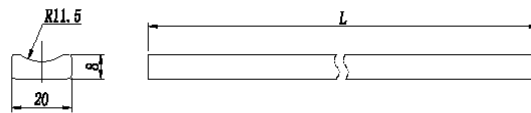

HEGOX T/T SQUARE

100 kg

10-12 mm

AISI 304

Inox Satinado

Vidrio Mecanizado

Hoja - pared
17 mm

Hegox introduce con la serie T/T sus sistemas correderos donde la hoja se desliza por un perfil de acero en el suelo. Ideal cuando el techo no puede soportar grandes pesos.

Perfil inferior visto

Perfil inferior oculto

HEGOX T/T SQUARE

JUEGO ACCESORIOS 10/12 mm 100 kg

1098510

PERFIL INFERIOR AISI 304 IS

- 1098520 2 m
- 1098522 3 m
- 1098524 5 m

PERFIL SUPERIOR AISI 304 IS

- 1098525 2 m
- 1098527 3 m
- 1098529 5 m

PINZA/ROLDANA INFERIOR AISI 304 IS

1098501

PINZA/ROLDANA SUPERIOR AISI 304 IS

1098502

TOPE/FRENO ALUMINIO ANODIZADO PLATA

1098503

TAPETA LATERAL AISI 304 IS