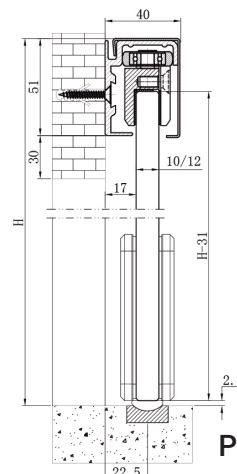

HEGOX T/T SQUARE

100 kg

10-12 mm

AISI 304

Inox Satinado

Vidrio Mecanizado

Hoja - pared
17 mm

Hegox introduce con la serie T/T sus sistemas correderos donde la hoja se desliza por un perfil de acero en el suelo. Ideal cuando el techo no puede soportar grandes pesos.

Perfil inferior visto

Perfil inferior oculto

HEGOX T/T SQUARE

JUEGO ACCESORIOS 10/12 mm 100 kg

1098510

PERFIL INFERIOR AISI 304 IS

- 1098520 2 m
- 1098522 3 m
- 1098524 5 m

PERFIL SUPERIOR AISI 304 IS

- 1098525 2 m
- 1098527 3 m
- 1098529 5 m

PINZA/ROLDANA INFERIOR AISI 304 IS

1098501

PINZA/ROLDANA SUPERIOR AISI 304 IS

1098502

TOPE/FRENO ALUMINIO ANODIZADO PLATA

1098503

TAPETA LATERAL AISI 304 IS