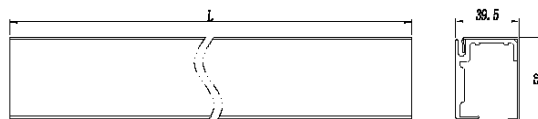

PERFIL SUPERIOR AISI 304 IS

- 1098525 2 m
- 1098527 3 m
- 1098529 5 m