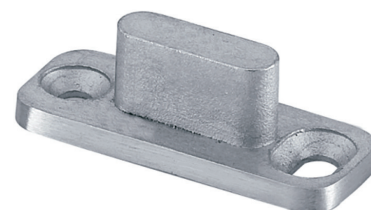

HEGOX W INOX

150 kg

35 mm madera

Acero

Inox Satinado

25 mm

Manteniendo la línea de Hegox Inox, corredera aérea de Acero, traslada ahora sus cualidades a un sistema para puertas de madera, creando HEGOX W INOX.

HEGOX W INOX

JUEGO COMPLETO ACCESORIOS

1085110

GUÍA SUPERIOR INOX SATINADO

1080160 Inox Satinado 200 cm Ø 25

1080162 Inox Satinado 300 cm Ø 25

GUIADOR INFERIOR

1085102

TOPE FRENO

1059102

ROLDANA

1085101