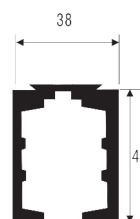

HEGOX W STAR

JUEGO COMPLETO ACCESORIOS 90 Kg 35mm

1085010

PERFIL SUPERIOR ALUMINIO ANODIZADO

- 1085020 2 m
- 1085022 3 m
- 1085024 5 m

ROLDANA Y ANCLAJE ALUMINIO

1085001

EMBELLECEDOR TAPETA LATERAL PLATA

1085002

GUIADOR INFERIOR AISI 304 IS

1085003

ESCUADRA ALUMINIO PERFIL SUPERIOR

1085019