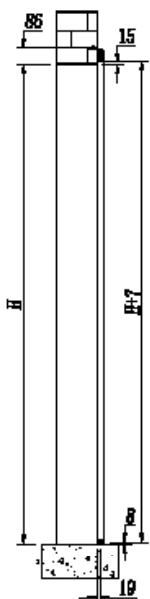

HEGOX W STAR

90 kg

35 mm madera

Aluminio

Anodizado Plata

Hegox W Star es un sistema de puerta corredera de madera con las características de Hegox Star, trasladadas a este material. Admite hasta 90 kg de peso.

HEGOX W STAR

JUEGO COMPLETO ACCESORIOS 90 Kg 35mm

1085010

PERFIL SUPERIOR ALUMINIO ANODIZADO

- 1085020 2 m
- 1085022 3 m
- 1085024 5 m

ROLDANA Y ANCLAJE ALUMINIO

1085001

EMBELLECEDOR TAPETA LATERAL PLATA