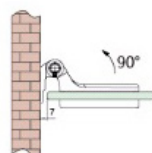

HEGOX ASAKUSA

BISAGRA LAT GALCE 90° 80 kg 8-10 mm LATÓN 104x45 mm

LATERAL HINGE 90° 80 kg 8-10 mm BRASS 104x45 mm

2020190 CB

2020191 Neg

BISAGRA DOBLE 180° 80 kg 8-10 mm LATÓN 177x45 mm

DOUBLE HINGE 180° 80 kg 8-10 mm BRASS 177X45 mm