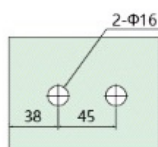

HEGOX ASAKUSA

BISAGRA LAT GALCE 90° 80 kg 8-10 mm LATÓN 104x45 mm

LATERAL HINGE 90° 80 kg 8-10 mm BRASS 104x45 mm

2020190 CB

2020191 Neg

BISAGRA DOBLE 180° 80 kg 8-10 mm LATÓN 177x45 mm

DOUBLE HINGE 180° 80 kg 8-10 mm BRASS 177X45 mm