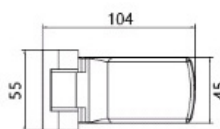

HEGOX ASAKUSA

BISAGRA LAT GALCE 90° 80 kg 8-10 mm LATÓN 104x45 mm

LATERAL HINGE 90° 80 kg 8-10 mm BRASS 104x45 mm

2020190 CB

2020191 Neg

BISAGRA DOBLE 180° 80 kg 8-10 mm LATÓN 177x45 mm

DOUBLE HINGE 180° 80 kg 8-10 mm BRASS 177X45 mm

2020192 CB

2020193 Neg

BISAGRA PTO GIR 80 kg 10-12 mm AISI304 129,5x43 mm

BISAGRA PTO GIR 80 kg 10-12 mm AISI304 IS 129,5x43 mm

2020195 IB

2020196 IS