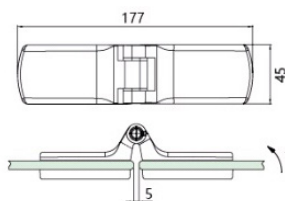

HEGOX ASAKUSA

BISAGRA LAT GALCE 90° 80 kg 8-10 mm LATÓN 104x45 mm

LATERAL HINGE 90° 80 kg 8-10 mm BRASS 104x45 mm

2020190 CB

2020191 Neg

BISAGRA DOBLE 180° 80 kg 8-10 mm LATÓN 177x45 mm

DOUBLE HINGE 180° 80 kg 8-10 mm BRASS 177X45 mm

2020192 CB

2020193 Neg

BISAGRA PTO GIR 80 kg 10-12 mm AISI304 129,5x43 mm

BISAGRA PTO GIR 80 kg 10-12 mm AISI304 IS 129,5x43 mm

2020195 IB

2020196 IS