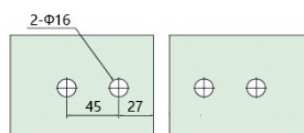

BISAGRA DOBLE 180° 80 kg 8-10 mm LATÓN 177x45 mm

DOUBLE HINGE 180° 80 kg 8-10 mm BRASS 177X45 mm

2020192 CB

2020193 Neg