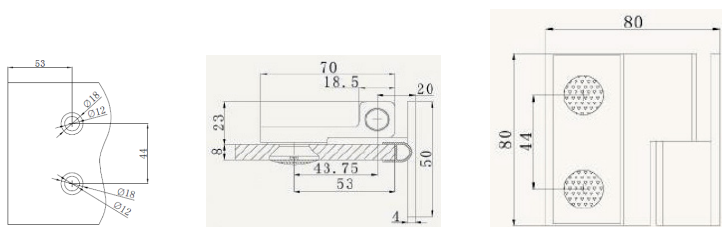

#### BISAGRA LATERAL 50 kg 6-8 mm LATÓN

LATERAL HINGE 50 kg 6-8 mm BRASS

2020160 CB Izquierda Left  
2020165 CB Derecha Right

2020160  
izquierda  
left

2020165  
derecha  
right