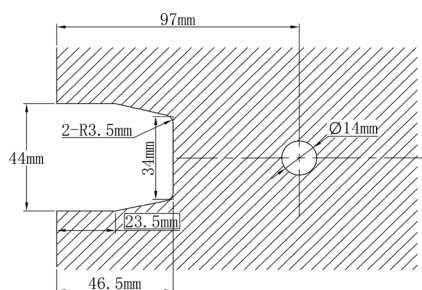

**HEGOX MITA**

**BISAGRA LAT 3 PUNTOS FIJACION 40 kg 8-10 mm LATÓN**  
LATERAL HINGE 3 ANCHOR POINTS 40 kg 8-10 mm BRASS

2020226 CB  
2020227 CM

Para vidrio 6/10 mm  
Peso máximo aconsejado para 2 unidades: 40 Kg.

**BISAGRA LAT REG 3 PTS FIJACIÓN 40 kg 8-10 mm LATÓN**  
ADJUST LAT HINGE 3 ANCHOR PTS 40 kg 8-10 mm BRASS

2020228 CB  
2020229 CM

Para vidrio 6/10 mm  
Peso máximo aconsejado para 2 unidades: 40 Kg.

### BISAGRA LAT DESP 3 PTS FIJACIÓN 40 kg 8-10 mm LATÓN

LAT HINGE CORNER 3 ANCHOR PTS 40 kg 8-10 mm BRASS

- 2020234 CB
- 2020235 CM
- 2020236 CB Regulable
- 2020237 CM Regulable

Para vidrio 6/10 mm

Peso máximo aconsejado para 2 unidades: 40 Kg.

### BISAGRA LATERAL DESPLAZADA 40 kg 8-10 mm LATÓN

LATERAL HINGE CORNER 40 kg 8-10 mm BRASS

- 2020243 CB
- 2020244 CM

Para vidrio 6/10 mm

Peso máximo aconsejado para 2 unidades: 40 Kg.