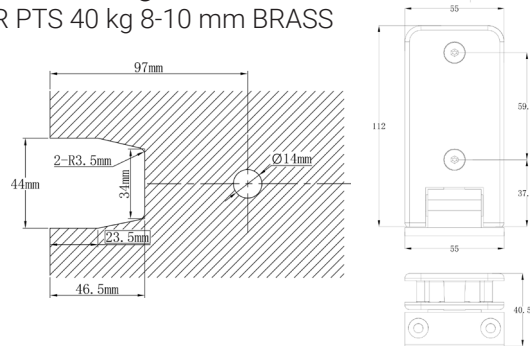

**HEGOX MITA**

**BISAGRA LAT 3 PUNTOS FIJACION 40 kg 8-10 mm LATÓN**  
LATERAL HINGE 3 ANCHOR POINTS 40 kg 8-10 mm BRASS

2020226 CB  
2020227 CM

Para vidrio 6/10 mm  
Peso máximo aconsejado para 2 unidades: 40 Kg.

**BISAGRA LAT REG 3 PTS FIJACIÓN 40 kg 8-10 mm LATÓN**  
ADJUST LAT HINGE 3 ANCHOR PTS 40 kg 8-10 mm BRASS

2020228 CB  
2020229 CM

Para vidrio 6/10 mm  
Peso máximo aconsejado para 2 unidades: 40 Kg.

### BISAGRA LAT DESP 3 PTS FIJACIÓN 40 kg 8-10 mm LATÓN

LAT HINGE CORNER 3 ANCHOR PTS 40 kg 8-10 mm BRASS

- 2020234 CB
- 2020235 CM
- 2020236 CB Regulable
- 2020237 CM Regulable

Para vidrio 6/10 mm

Peso máximo aconsejado para 2 unidades: 40 Kg.

### BISAGRA DOBLE 180° 40 kg 8-10 mm LATÓN CB

DOUBLE HINGE 180° 40 kg 8-10 mm BRASS PC

- 2020239
- 2020240 Regulable