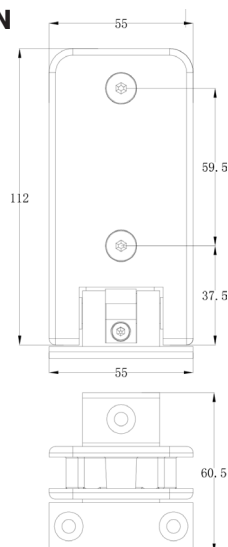

**HEGOX MITA**

**BISAGRA LAT 3 PUNTOS FIJACION 40 kg 8-10 mm LATÓN**  
LATERAL HINGE 3 ANCHOR POINTS 40 kg 8-10 mm BRASS

2020226 CB  
2020227 CM

Para vidrio 6/10 mm  
Peso máximo aconsejado para 2 unidades: 40 Kg.

**BISAGRA LAT REG 3 PTS FIJACIÓN 40 kg 8-10 mm LATÓN**  
ADJUST LAT HINGE 3 ANCHOR PTS 40 kg 8-10 mm BRASS

2020228 CB  
2020229 CM

Para vidrio 6/10 mm  
Peso máximo aconsejado para 2 unidades: 40 Kg.

### BISAGRA LAT DESP 3 PTS FIJACIÓN 40 kg 8-10 mm LATÓN

LAT HINGE CORNER 3 ANCHOR PTS 40 kg 8-10 mm BRASS

- 2020234 CB
- 2020235 CM
- 2020236 CB Regulable
- 2020237 CM Regulable

Para vidrio 6/10 mm

Peso máximo aconsejado para 2 unidades: 40 Kg.

### BISAGRA DOBLE 180° 40 kg 8-10 mm LATÓN CB

DOUBLE HINGE 180° 40 kg 8-10 mm BRASS PC

- 2020239
- 2020240 Regulable