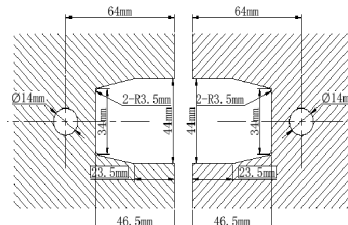

### BISAGRA DOBLE 180° REGULABLE 40 kg 8-10 mm LATÓN

ADJUSTABLE DOUBLE HINGE 180° 40 kg 8-10 mm BRASS

2020370 CB

2020371 CB Regulable

2020374 CM Regulable

Para vidrio 6/10 mm

Peso máximo aconsejado para 2 unidades: 40 Kg.

### BISAGRA LATERAL DESPLAZADA 40 kg 8-10 mm LATÓN

LATERAL HINGE CORNER 40 kg 8-10 mm BRASS

2020375 CB

2020376 CB Regulable

2020379 CM Regulable

Para vidrio 6/10 mm

Peso máximo aconsejado para 2 unidades: 40 Kg.

### BISAGRA DOBLE 180° 40 kg 8-10 mm LATÓN CB

DOUBLE HINGE 180° 40 kg 8-10 mm BRASS PC

2020380

Para vidrio 6/10 mm

Peso máximo aconsejado para 2 unidades: 40 Kg.