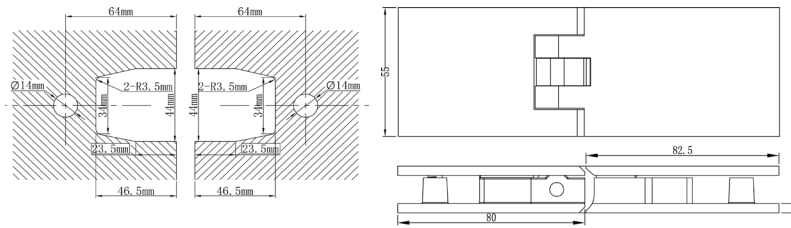

### BISAGRA LATERAL DESPLAZADA 40 kg 8-10 mm LATÓN

LATERAL HINGE CORNER 40 kg 8-10 mm BRASS

- 2020243 CB
- 2020244 CM

Para vidrio 6/10 mm

Peso máximo aconsejado para 2 unidades: 40 Kg.

### BISAGRA DOBLE 180° REGULABLE 40 kg 8-10 mm LATÓN

ADJUSTABLE DOUBLE HINGE 180° 40 kg 8-10 mm BRASS

2020245 CB

2020246 CM

Para vidrio 6/10 mm

Peso máximo aconsejado para 2 unidades: 40 Kg.