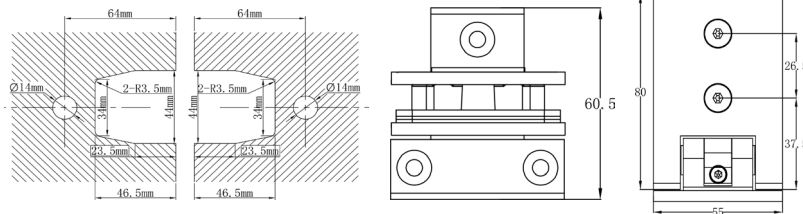

BISAGRA LATERAL 40 kg 8-10 mm LATÓN

LATERAL HINGE 40 kg 8-10 mm BRASS

- 2020241 CB
- 2020242 CM

Para vidrio 6/10 mm

Peso máximo aconsejado para 2 unidades: 50 Kg.