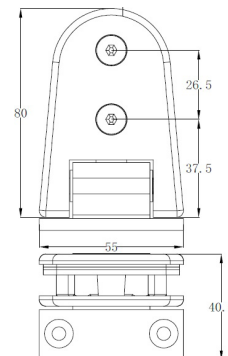

### BISAGRA DOBLE 180° REGULABLE 40 kg 8-10 mm LATÓN

ADJUSTABLE DOUBLE HINGE 180° 40 kg 8-10 mm BRASS

2020245 CB

2020246 CM

Para vidrio 6/10 mm

Peso máximo aconsejado para 2 unidades: 40 Kg.

### BISAGRA DOBLE 180° REGULABLE 40 kg 8-10 mm LATÓN

ADJUSTABLE DOUBLE HINGE 180° 40 kg 8-10 mm BRASS

2020370 CB

2020371 CB Regulable

2020374 CM Regulable

Para vidrio 6/10 mm

Peso máximo aconsejado para 2 unidades: 40 Kg.

### BISAGRA LATERAL DESPLAZADA 40 kg 8-10 mm LATÓN

LATERAL HINGE CORNER 40 kg 8-10 mm BRASS

2020375 CB

2020376 CB Regulable

2020379 CM Regulable

Para vidrio 6/10 mm

Peso máximo aconsejado para 2 unidades: 40 Kg.

### BISAGRA DOBLE 180° 40 kg 8-10 mm LATÓN CB

DOUBLE HINGE 180° 40 kg 8-10 mm BRASS PC

2020380

Para vidrio 6/10 mm

Peso máximo aconsejado para 2 unidades: 40 Kg.