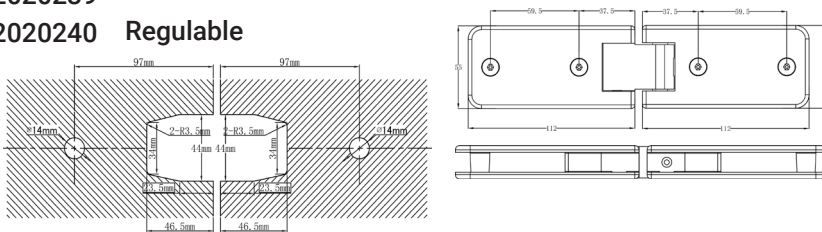

BISAGRA DOBLE 180° 40 kg 8-10 mm LATÓN CB

DOUBLE HINGE 180° 40 kg 8-10 mm BRASS PC

- 2020239
- 2020240 Regulable