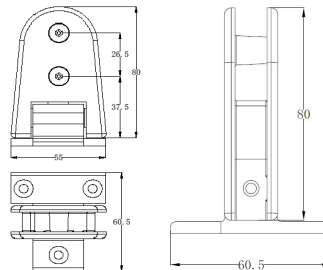

### BISAGRA LATERAL DESPLAZADA 40 kg 8-10 mm LATÓN

LATERAL HINGE CORNER 40 kg 8-10 mm BRASS

- 2020243 CB
- 2020244 CM

Para vidrio 6/10 mm

Peso máximo aconsejado para 2 unidades: 40 Kg.

### BISAGRA DOBLE 180° REGULABLE 40 kg 8-10 mm LATÓN

ADJUSTABLE DOUBLE HINGE 180° 40 kg 8-10 mm BRASS

2020245 CB

2020246 CM

Para vidrio 6/10 mm

Peso máximo aconsejado para 2 unidades: 40 Kg.

### BISAGRA DOBLE 180° REGULABLE 40 kg 8-10 mm LATÓN

ADJUSTABLE DOUBLE HINGE 180° 40 kg 8-10 mm BRASS

2020370 CB

2020371 CB Regulable

2020374 CM Regulable

Para vidrio 6/10 mm

Peso máximo aconsejado para 2 unidades: 40 Kg.