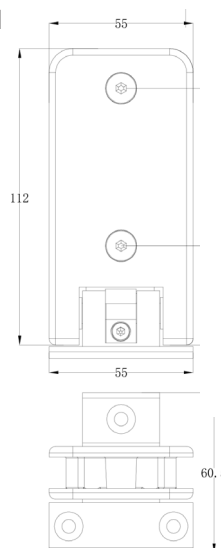

**HEGOX MITA**

**BISAGRA LAT 3 PUNTOS FIJACION 40 kg 8-10 mm LATÓN**  
LATERAL HINGE 3 ANCHOR POINTS 40 kg 8-10 mm BRASS

2020226 CB  
2020227 CM

Para vidrio 6/10 mm  
Peso máximo aconsejado para 2 unidades: 40 Kg.

**BISAGRA LAT REG 3 PTS FIJACIÓN 40 kg 8-10 mm LATÓN**  
ADJUST LAT HINGE 3 ANCHOR PTS 40 kg 8-10 mm BRASS

2020228 CB  
2020229 CM

Para vidrio 6/10 mm  
Peso máximo aconsejado para 2 unidades: 40 Kg.

### BISAGRA LAT DESP 3 PTS FIJACIÓN 40 kg 8-10 mm LATÓN

LAT HINGE CORNER 3 ANCHOR PTS 40 kg 8-10 mm BRASS

- 2020234 CB
- 2020235 CM
- 2020236 CB Regulable
- 2020237 CM Regulable

Para vidrio 6/10 mm

Peso máximo aconsejado para 2 unidades: 40 Kg.

### BISAGRA DOBLE 180° 40 kg 8-10 mm LATÓN CB

DOUBLE HINGE 180° 40 kg 8-10 mm BRASS PC

- 2020239
- 2020240 Regulable