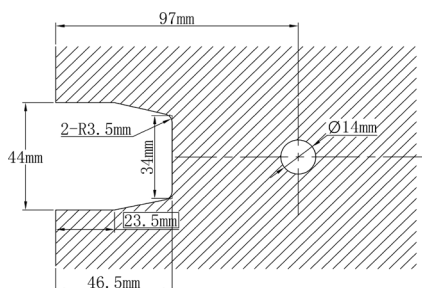

**HEGOX MITA**

**BISAGRA LAT 3 PUNTOS FIJACION 40 kg 8-10 mm LATÓN**  
LATERAL HINGE 3 ANCHOR POINTS 40 kg 8-10 mm BRASS

2020226 CB  
2020227 CM

Para vidrio 6/10 mm  
Peso máximo aconsejado para 2 unidades: 40 Kg.

**BISAGRA LAT REG 3 PTS FIJACIÓN 40 kg 8-10 mm LATÓN**  
ADJUST LAT HINGE 3 ANCHOR PTS 40 kg 8-10 mm BRASS

2020228 CB  
2020229 CM

Para vidrio 6/10 mm  
Peso máximo aconsejado para 2 unidades: 40 Kg.

### BISAGRA LAT DESP 3 PTS FIJACIÓN 40 kg 8-10 mm LATÓN

LAT HINGE CORNER 3 ANCHOR PTS 40 kg 8-10 mm BRASS

- 2020234 CB
- 2020235 CM
- 2020236 CB Regulable
- 2020237 CM Regulable

Para vidrio 6/10 mm

Peso máximo aconsejado para 2 unidades: 40 Kg.

### BISAGRA DOBLE 180° 40 kg 8-10 mm LATÓN CB

DOUBLE HINGE 180° 40 kg 8-10 mm BRASS PC

- 2020239
- 2020240 Regulable