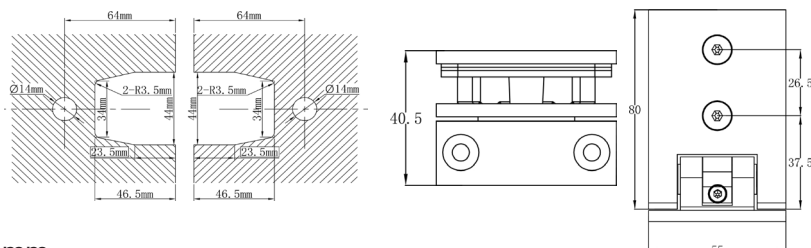

### BISAGRA LATERAL DESPLAZADA 40 kg 8-10 mm LATÓN

LATERAL HINGE CORNER 40 kg 8-10 mm BRASS

- 2020243 CB
- 2020244 CM

Para vidrio 6/10 mm

Peso máximo aconsejado para 2 unidades: 40 Kg.

### BISAGRA DOBLE 180° REGULABLE 40 kg 8-10 mm LATÓN

ADJUSTABLE DOUBLE HINGE 180° 40 kg 8-10 mm BRASS

2020245 CB

2020246 CM

Para vidrio 6/10 mm

Peso máximo aconsejado para 2 unidades: 40 Kg.