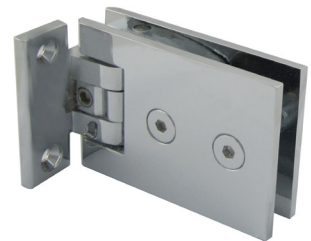

BISAGRA LATERAL 40 kg 8-10 mm LATÓN

LATERAL HINGE 40 kg 8-10 mm BRASS

- 2020241 CB
- 2020242 CM

Para vidrio 6/10 mm

Peso máximo aconsejado para 2 unidades: 50 Kg.