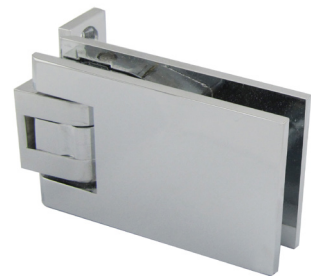

### BISAGRA LAT DESP 3 PTS FIJACIÓN 40 kg 8-10 mm LATÓN

LAT HINGE CORNER 3 ANCHOR PTS 40 kg 8-10 mm BRASS

- 2020234 CB
- 2020235 CM
- 2020236 CB Regulable
- 2020237 CM Regulable

Para vidrio 6/10 mm

Peso máximo aconsejado para 2 unidades: 40 Kg.

### BISAGRA LATERAL 40 kg 8-10 mm LATÓN

LATERAL HINGE 40 kg 8-10 mm BRASS

- 2020241 CB
- 2020242 CM

Para vidrio 6/10 mm

Peso máximo aconsejado para 2 unidades: 50 Kg.

### BISAGRA LATERAL DESPLAZADA 40 kg 8-10 mm LATÓN

LATERAL HINGE CORNER 40 kg 8-10 mm BRASS

- 2020243 CB
- 2020244 CM

Para vidrio 6/10 mm

Peso máximo aconsejado para 2 unidades: 40 Kg.