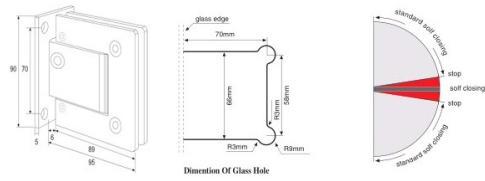

LÍNEA JAPONESA
BISAGRAS

HEGOX **日本太**

BISAGRA LATERAL HIDRÁULICA 45 kg 10-12 mm AISI 304
HYDRAULIC LATERAL HINGE 45 kg 10-12 mm AISI 304

- 2020730 IB
- 2020732 IS

BISAGRA DOBLE HIDRÁULICA 45 kg 10-12 mm AISI 304
HYDRAULIC LATERAL HINGE 45 kg 10-12 mm AISI 304