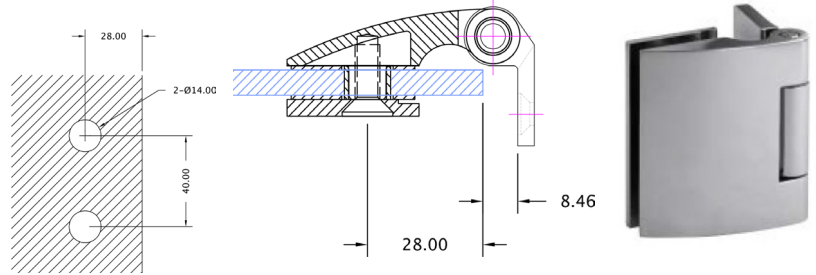

HEGOXSHIBUYA

BISAGRA LATERAL 40 kg 8-10 mm LATÓN LAPA

LATERAL HINGE 40 kg 8-10 BRASS LAPA

2020990 CB Exterior

2020991 CB Interior

BISAGRA DOBLE 180° 40kg 8-10 mm LATÓN LAPA

DOUBLE HINGE 180° 40 kg 8-10 mm BRASS LAPA