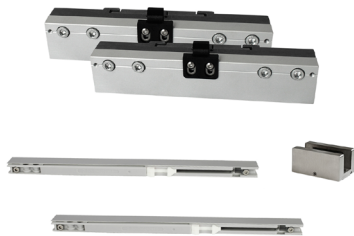

G90

Softclose

Puerta corredera de vidrio

HEGOX®

juego de accesorios

50-120 kg

8-12 mm

AL