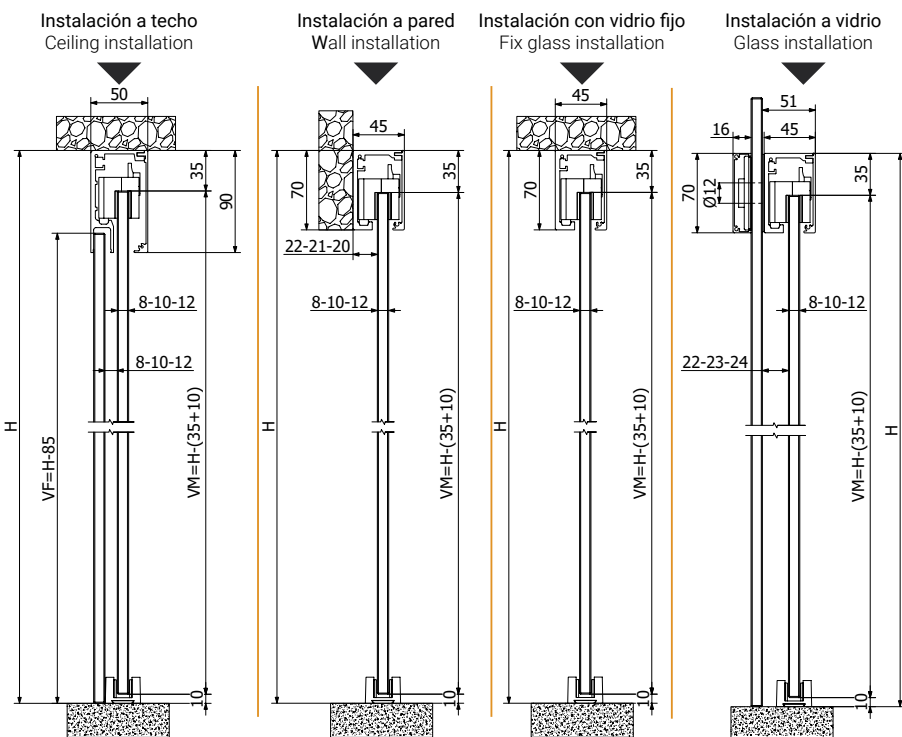

G90

Softclose

Puerta corredera de vidrio

HEGOX®

juego de accesorios

50-120 kg

8-12 mm

AL

ACABADOS

AP

PB

NM

BL

Medidas máximas y mínimas de hoja

Formula medida de hoja (1 Hoja)

W (Hueco) / N° Hojas + 50 mm = Medida ancho hoja

Formula medida de hoja (1 Hoja + Fijo)

W (Hueco) / N° Hojas + 25 mm = Medida ancho hoja.

Puerta corredera de vidrio Selfclose