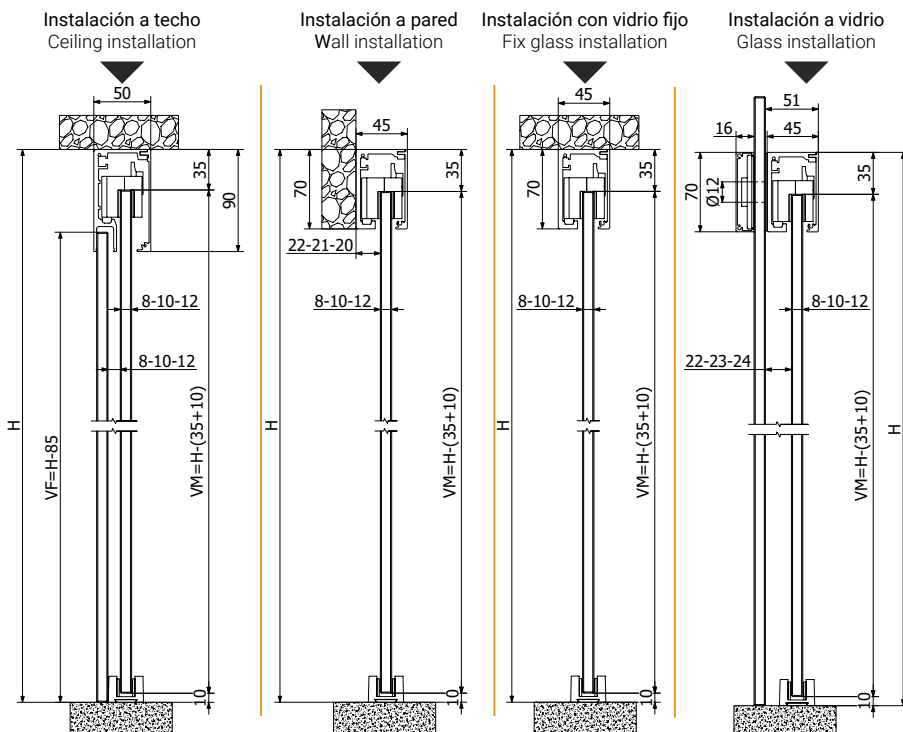

## Selfclose

Puerta corredera de vidrio

HEGOX®

juego de accesorios

50-60 kg

8-12 mm

AL

ACABADOS

AP

PB

NM

BL

Selfclose

- El sistema **Selfclose** permite el cierre automático de la puerta tras el paso.
- Indicar posición de apertura **izquierda o derecha**

Puerta corredera de vidrio Selfclose